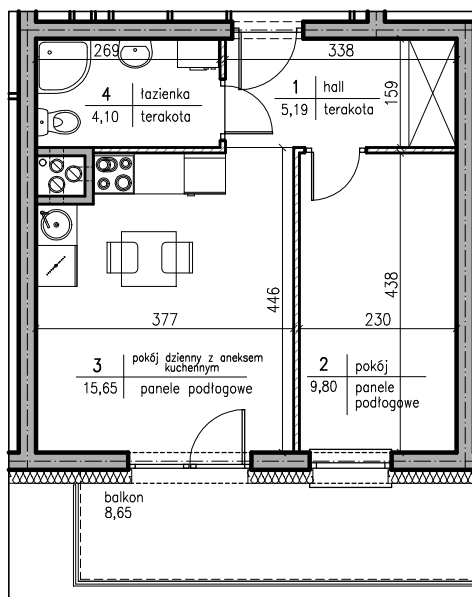

BIURO SPRZEDAŻY
15-282 BIAŁYSTOK
ul. Piękna 3
tel. (85) 747-30-30

DOLINA CISÓW ETAP IX

BUDYNEK B1

A
KLATKA

4
PIĘTRO

14
NR MIESZKANIA

2
ILOŚĆ POKOI

34,74m²
POWIERZCHNIA

LEGENDA

	ŚCIANY KONSTRUKCYJNE
	ŚCIANY DZIAŁOWE

14

0 1 2 3 4 5 m