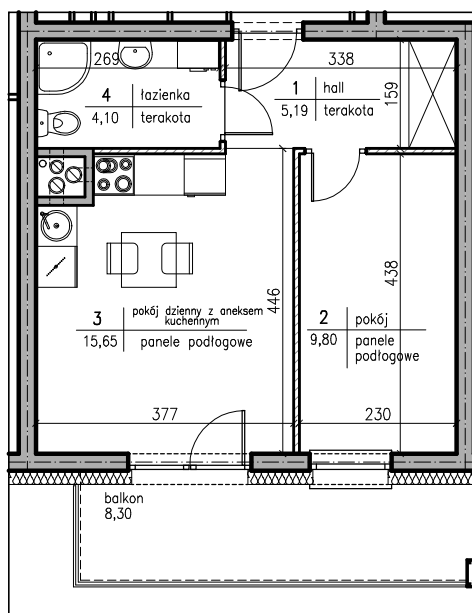

BIURO SPRZEDAŻY
15-282 BIAŁYSTOK
ul. Piękna 3
tel. (85) 747-30-30

DEVELOPER MIESZKAŃ
www.yp.com.pl

DOLINA CISÓW ETAP IX

BUDYNEK B1

B
KLATKA

1
PIĘTRO

20
NR MIESZKANIA

2
ILOŚĆ POKOI

34,74m²
POWIERZCHNIA

LEGENDA

	ŚCIANY KONSTRUKCYJNE
	ŚCIANY DZIAŁOWE

20

0 1 2 3 4 5 m