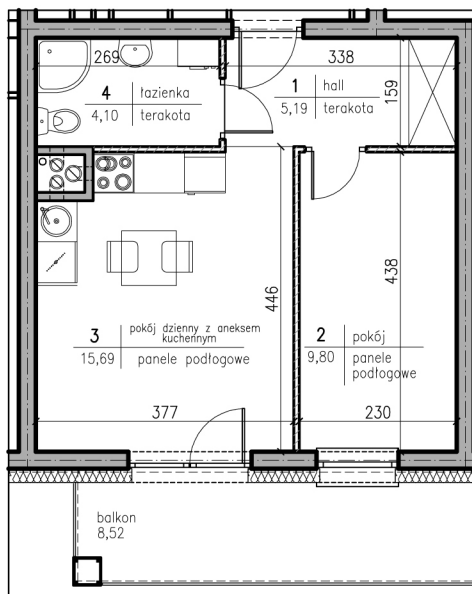

BIURO SPRZEDAŻY
15-282 BIAŁYSTOK
ul. Piękna 3
tel. (85) 747-30-30

DOLINA CISÓW ETAP IX

BUDYNEK B3

B
KLATKA

3
PIĘTRO

23
NR MIESZKANIA

2
ILOŚĆ POKOI

34,78m²
POWIERZCHNIA

LEGENDA

	ŚCIANY KONSTRUKCYJNE
	ŚCIANY DZIAŁOWE

23

0 1 2 3 4 5 m