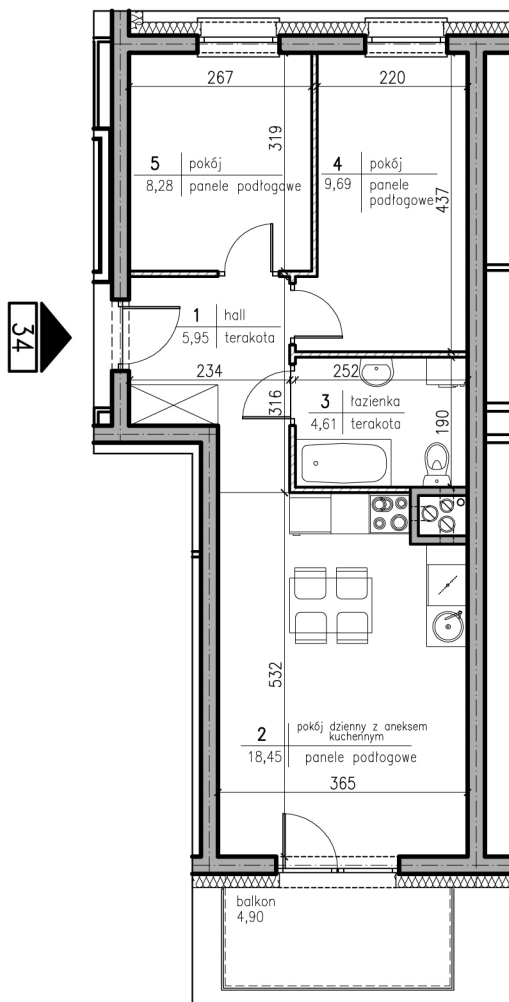

BIURO SPRZEDAŻY
15-282 BIAŁYSTOK
ul. Piękna 3
tel. (85) 747-30-30

DOLINA CISÓW ETAP IX

BUDYNEK B3

C
KLATKA

3
PIĘTRO

34
NR MIESZKANIA

3
ILOŚĆ POKOI

46,98m²
POWIERZCHNIA

LEGENDA

	ŚCIANY KONSTRUKCYJNE
	ŚCIANY DZIAŁOWE

0 1 2 3 4 5 m