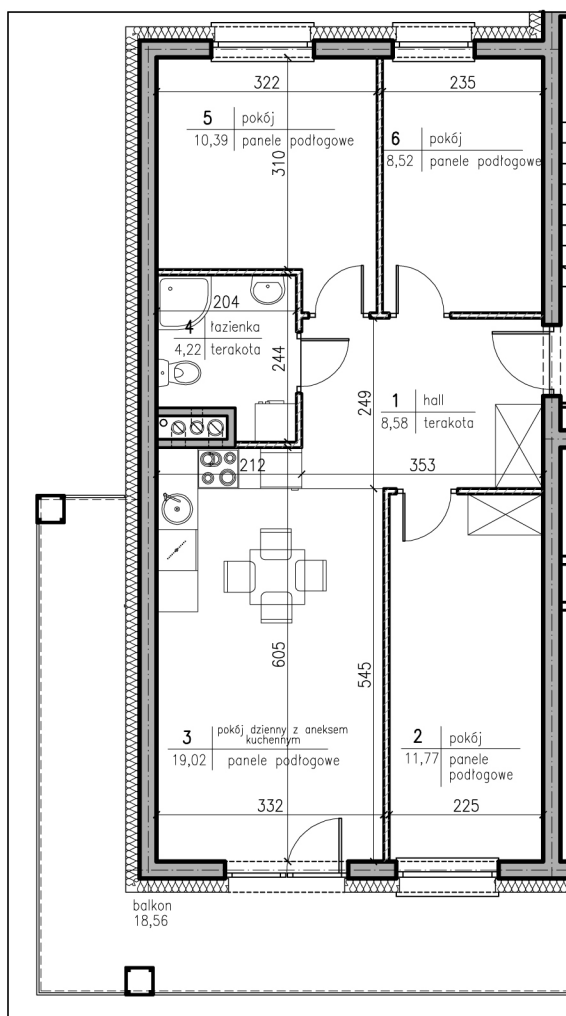

BIURO SPRZEDAŻY
15-282 BIAŁYSTOK
ul. Piękna 3
tel. (85) 747-30-30

DOLINA CISÓW ETAP IX

BUDYNEK B3

C
KLATKA

3
PIĘTRO

36
NR MIESZKANIA

4
ILOŚĆ POKOI

62,50m²
POWIERZCHNIA

LEGENDA

	ŚCIANY KONSTRUKCYJNE
	ŚCIANY DZIAŁOWE

0 1 2 3 4 5 m