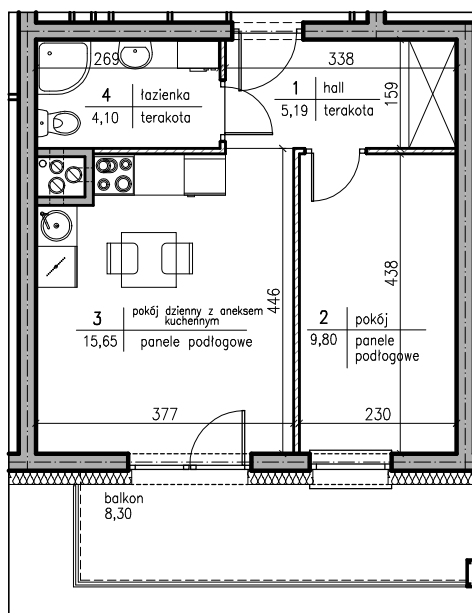

BIURO SPRZEDAŻY
15-282 BIAŁYSTOK
ul. Piękna 3
tel. (85) 747-30-30

DOLINA CISÓW ETAP IX

BUDYNEK B4

B
KLATKA

1
PIĘTRO

20
NR MIESZKANIA

2
ILOŚĆ POKOI

34,74m²
POWIERZCHNIA

LEGENDA

	ŚCIANY KONSTRUKCYJNE
	ŚCIANY DZIAŁOWE

20

0 1 2 3 4 5 m