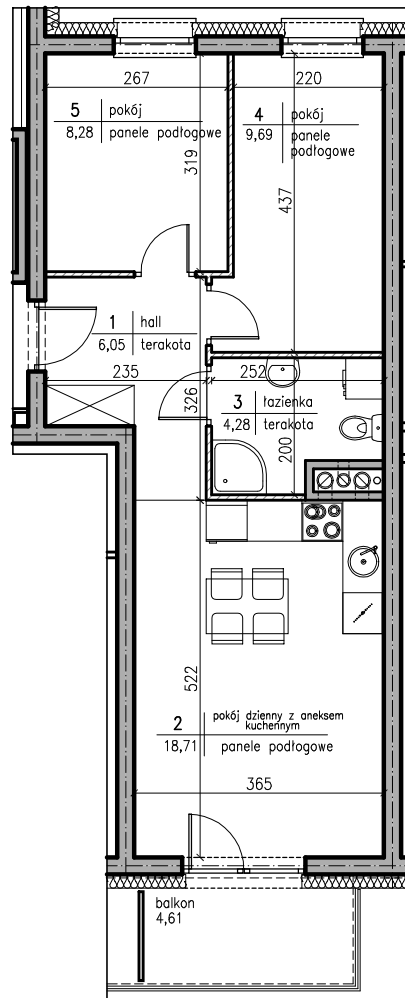

BIURO SPRZEDAŻY
15-282 BIAŁYSTOK
ul. Piękna 3
tel. (85) 747-30-30

**DOLINA CISÓW
ETAP IX
BUDYNEK B5**

B
KLATKA

4
PIĘTRO

28
NR MIESZKANIA

3
ILOŚĆ POKOI

47,01m²
POWIERZCHNIA

LEGENDA

	ŚCIANY KONSTRUKCYJNE
	ŚCIANY DZIAŁOWE

28

0 1 2 3 4 5 m