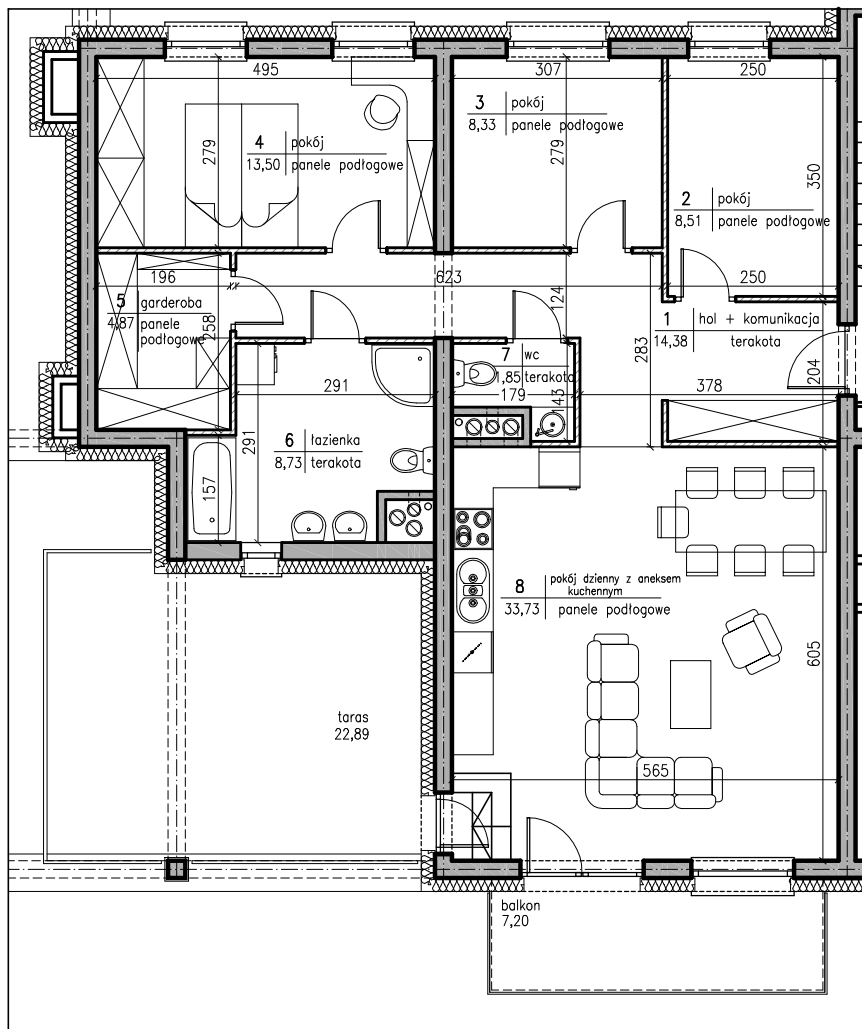

BIURO SPRZEDAŻY
15-282 BIAŁYSTOK
ul. Piękna 3
tel. (85) 747-30-30

DOLINA CISÓW ETAP IX

BUDYNEK B5

B **4** **30** **4** **93,90m²**
KLATKA PIĘTRO NR MIESZKANIA ILOŚĆ POKOI POWIERZCHNIA

LEGENDA

	ŚCIANY KONSTRUKCYJNE
	ŚCIANY DZIAŁOWE

0 1 2 3 4 5 m