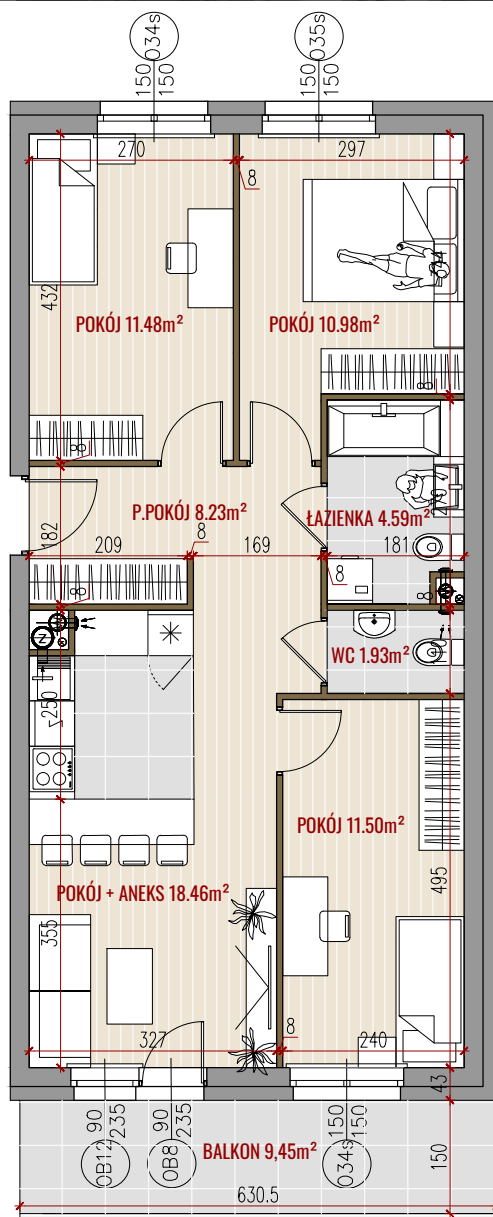

59 ➔

- ŚCIANY DZIAŁOWE
- ŚCIANY KONSTRUKCYJNE

- POWIERZCHNIE LICZONE ZGODNIE Z NORMĄ ISO-PN-9836:1997
- WYMIARY POMIESZCZEŃ NIE UWZGLĘDNIĄJĄ GRUBOŚCI TYNKÓW

Biurow Sprzedaży Białystok
Białystok, ul. Piękna 3
tel.: 85 747 30 30
e-mail: bialystok@yp.com.pl

Dział Sprzedaży
pracuje w godzinach:
pon. - pt.: 8.00 - 18.00
sob.: 9.00 - 14.00

BUDYNEK B3

PÓŁNOC/POŁUDNIE

NR MIESZKANIA: **M59**

POWIERZCHNIA: **67,17m²**

KONDYGNACJA: **I PIĘTRO**

LICZBA POKOI: **4P+K**