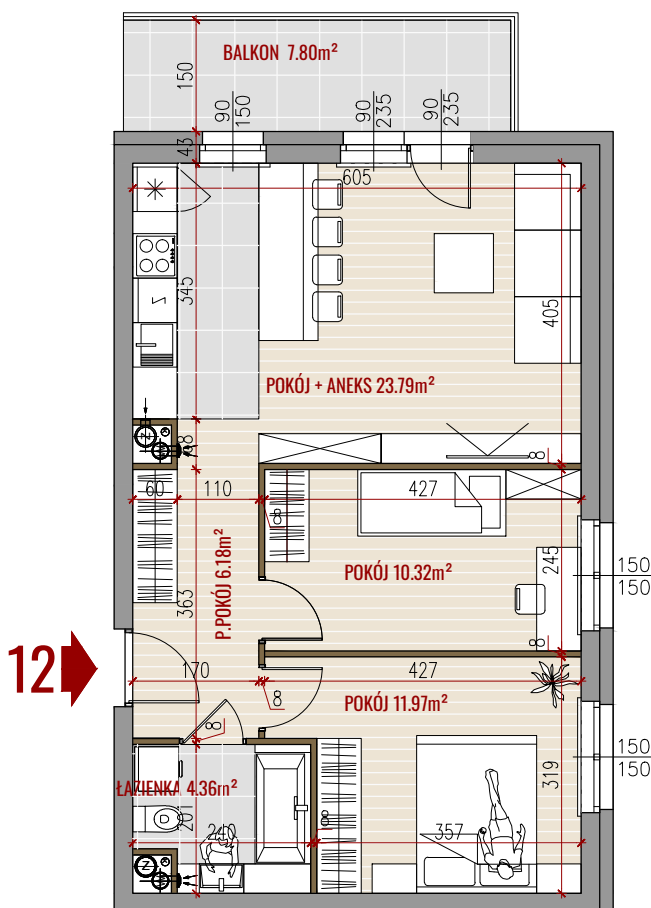

ul. Hugona Kołtątaja

— ŚCIANY DZIAŁOWE

— ŚCIANY DZIAŁOWE

- POWIERZCHNIE LICZONE ZGODNIE Z NORMĄ ISO-PN-9836:1997
- WYMIARY POMIESZCZEŃ NIE UWZGLĘDNIAJĄ GRUBOŚCI TYNKÓW

Biurow Sprzedaży Białystok
Białystok, ul. Piękna 3
tel.: 85 747 30 30
e-mail: bialystok@yp.com.pl

Dział Sprzedaży
pracuje w godzinach:
pon. - pt.: 8.00 - 1 8.00
sob.: 9.00 - 14.00

BUDYNEK B1

NR MIESZKANIA:	M12
POWIERZCHNIA:	56,62m ²
KONDYGNACJA:	III PIĘTRO
LICZBA POKOI:	3P+K