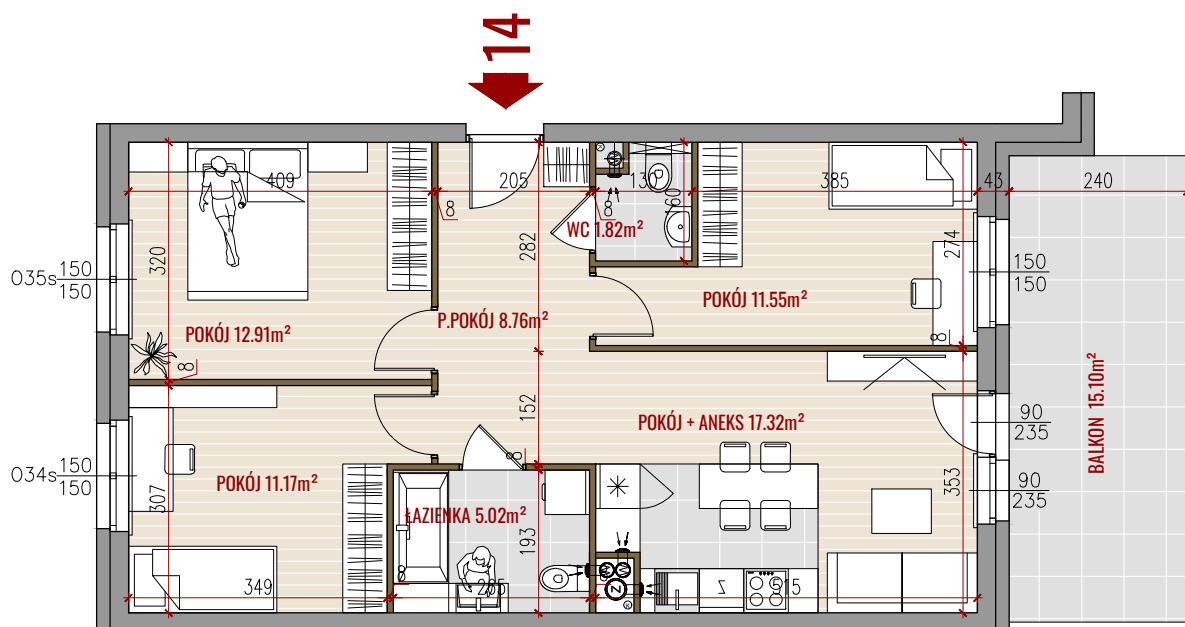

ul. Hugona Kołtątaja

— ŚCIANY DZIAŁOWE

— ŚCIANY DZIAŁOWE

- POWIERZCHNIE LICZONE ZGODNIE Z NORMĄ ISO-PN-9836:1997
- WYMIARY POMIESZCZEŃ NIE UWZGLĘDNIAJĄ GRUBOŚCI TYNKÓW

Biurow Sprzedaży Białystok
Białystok, ul. Piękna 3
tel.: 85 747 30 30
e-mail: bialystok@yp.com.pl

Dział Sprzedaży
pracuje w godzinach:
pon. - pt.: 8.00 - 18.00
sob.: 9.00 - 14.00

BUDYNEK B1

NR MIESZKANIA:	M14
POWIERZCHNIA:	68,55m ²
KONDYGNACJA:	III PIĘTRO
LICZBA POKOI:	4P+K