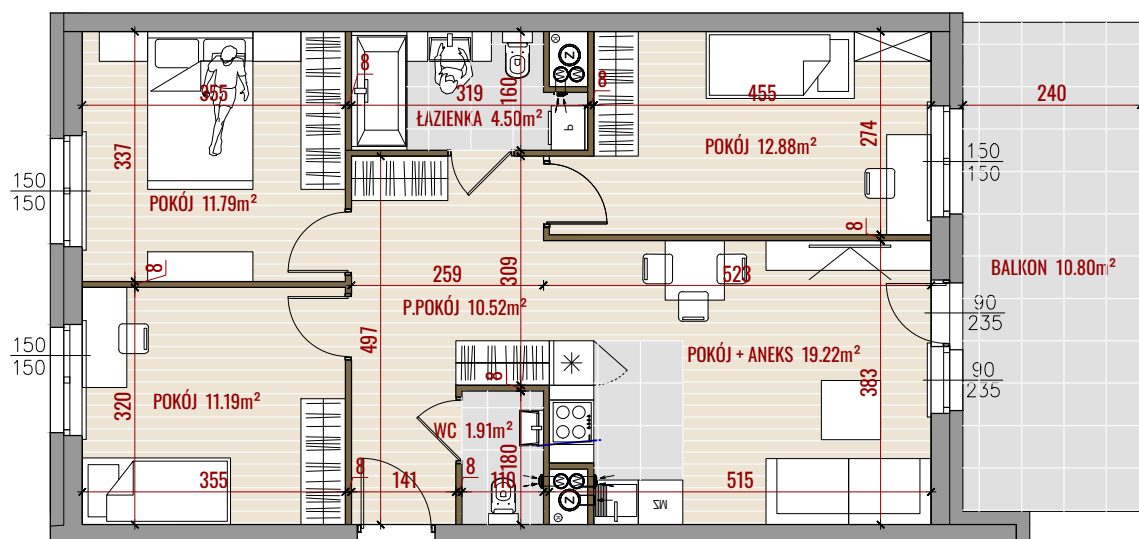

ul. Hugona Kołtątaja

ul. kpt. Kazimierza Kamińskiego

32

— ŚCIANY DZIAŁOWE

— ŚCIANY DZIAŁOWE

- POWIERZCHNIE LICZONE ZGODNIE Z NORMĄ ISO-PN-9836:1997
- WYMIARY POMIESZCZEŃ NIE UWZGLĘDNIAJĄ GRUBOŚCI TYNKÓW

Biurow Sprzedaży Białystok
Białystok, ul. Piękna 3
tel.: 85 747 30 30
e-mail: bialystok@yp.com.pl

Dział Sprzedaży
pracuje w godzinach:
pon. - pt.: 8.00 - 1 8.00
sob.: 9.00 - 14.00

BUDYNEK B1

NR MIESZKANIA:	M32
POWIERZCHNIA:	72.01m ²
KONDYGNACJA:	III PIĘTRO
LICZBA POKOI:	4P+K