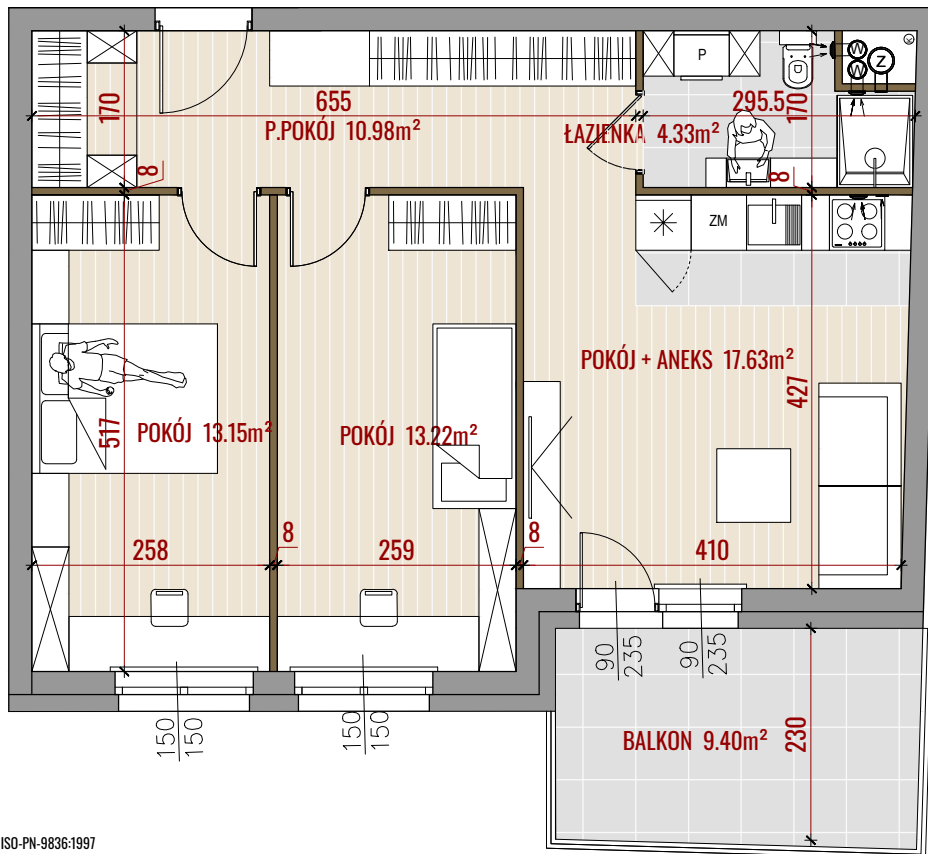

38

— ŚCIANY DZIAŁOWE
— ŚCIANY DZIAŁOWE

- POWIERZCHNIE LICZONE ZGODNIE Z NORMĄ ISO-PN-9836:1997
- WYMIARY POMIESZCZEŃ NIE UWZGLĘDNIAJĄ GRUBOŚCI TYNKÓW

Biuro Sprzedaży Białystok
Białystok, ul. Piękna 3
tel.: 85 747 30 30
e-mail: bialystok@yp.com.pl

Dział Sprzedaży
pracuje w godzinach:
pon. - pt.: 8.00 - 1 8.00
sob.: 9.00 - 14.00

BUDYNEK B1

NR MIESZKANIA:	M38
POWIERZCHNIA:	59.31m ²
KONDYGNACJA:	PARTER
LICZBA POKOI:	3P+K