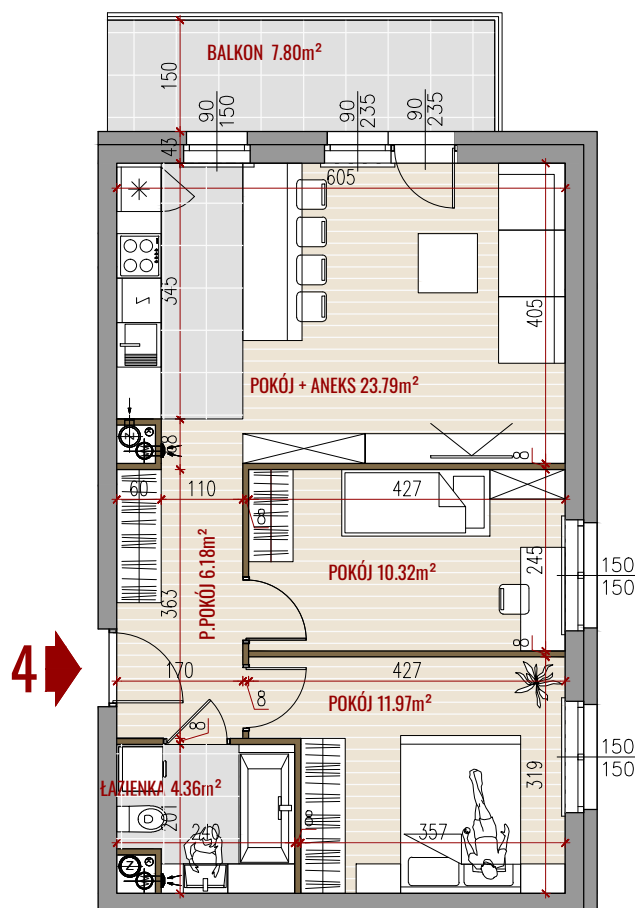

ul. Hugona Kołtątaja

— ŚCIANY DZIAŁOWE

— ŚCIANY DZIAŁOWE

- POWIERZCHNIE LICZONE ZGODNIE Z NORMĄ ISO-PN-9836:1997
- WYMIARY POMIESZCZEŃ NIE UWZGLĘDNIAJĄ GRUBOŚCI TYNKÓW

Biurow Sprzedaży Białystok
Białystok, ul. Piękna 3
tel.: 85 747 30 30
e-mail: bialystok@yp.com.pl

Dział Sprzedaży
pracuje w godzinach:
pon. - pt.: 8.00 - 1 8.00
sob.: 9.00 - 14.00

BUDYNEK B1

NR MIESZKANIA:	M4
POWIERZCHNIA:	56,62m ²
KONDYGNACJA:	I PIĘTRO
LICZBA POKOI:	3P+K