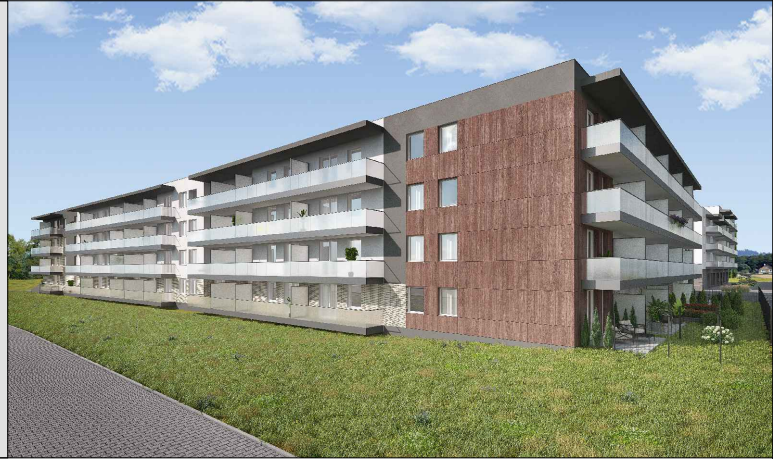

ul. Hugona Kołłątaja

ul. kpt. Kazimierza Kamińskiego

41

— ŚCIANY DZIAŁOWE

— ŚCIANY DZIAŁOWE

- POWIERZCHNIE LICZONE ZGODNIE Z NORMĄ ISO-PN-9836:1997
- WYMIARY POMIESZCZEŃ NIE UWZGLĘDNIAJĄ GRUBOŚCI TYNKÓW

Biurow Sprzedaży Białystok
Białystok, ul. Piękna 3
tel.: 85 747 30 30
e-mail: bialystok@yp.com.pl

Dział Sprzedaży
pracuje w godzinach:
pon. - pt.: 8.00 - 1 8.00
sob.: 9.00 - 14.00

BUDYNEK B1

NR MIESZKANIA:	M41
POWIERZCHNIA:	58.59m ²
KONDYGNACJA:	I PIĘTRO
LICZBA POKOI:	3P+K