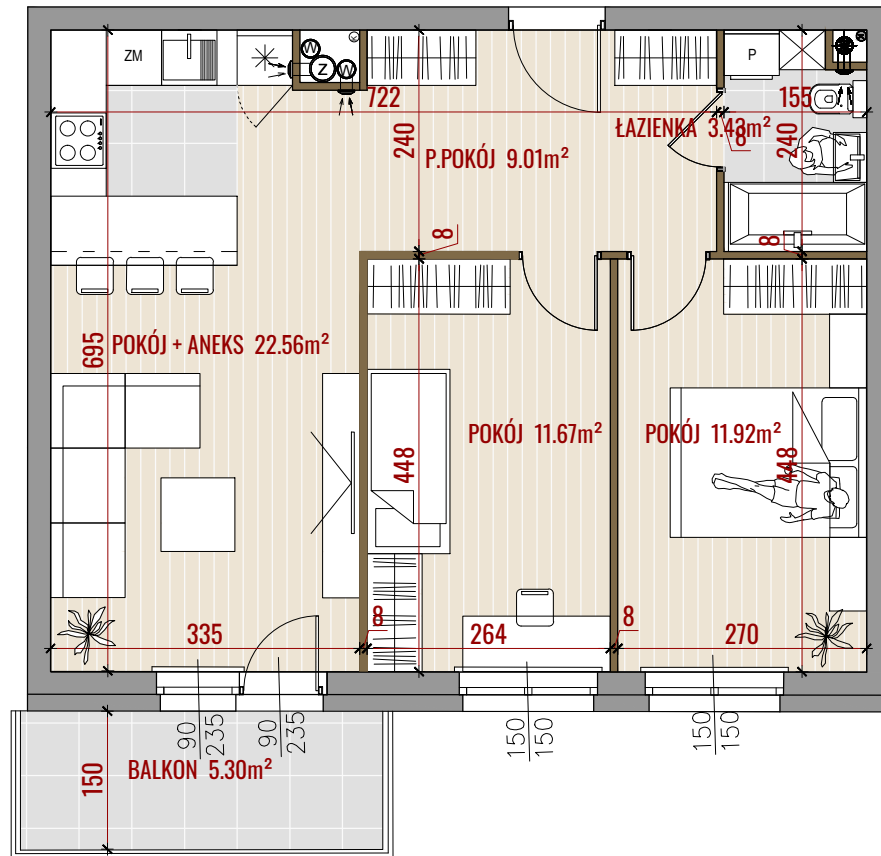

ul. Hugona Kołłątaja

ul. kpt. Kazimierza Kamińskiego

41

— ŚCIANY DZIAŁOWE

— ŚCIANY DZIAŁOWE

- POWIERZCHNIE LICZONE ZGODNIE Z NORMĄ ISO-PN-9836:1997
- WYMIARY POMIESZCZEŃ NIE UWZGLĘDNIAJĄ GRUBOŚCI TYNKÓW

Biurow Sprzedaży Białystok
Białystok, ul. Piękna 3
tel.: 85 747 30 30
e-mail: bialystok@yp.com.pl

Dział Sprzedaży
pracuje w godzinach:
pon. - pt.: 8.00 - 1 8.00
sob.: 9.00 - 14.00

BUDYNEK B1

NR MIESZKANIA:	M41
POWIERZCHNIA:	58.59m ²
KONDYGNACJA:	I PIĘTRO
LICZBA POKOI:	3P+K