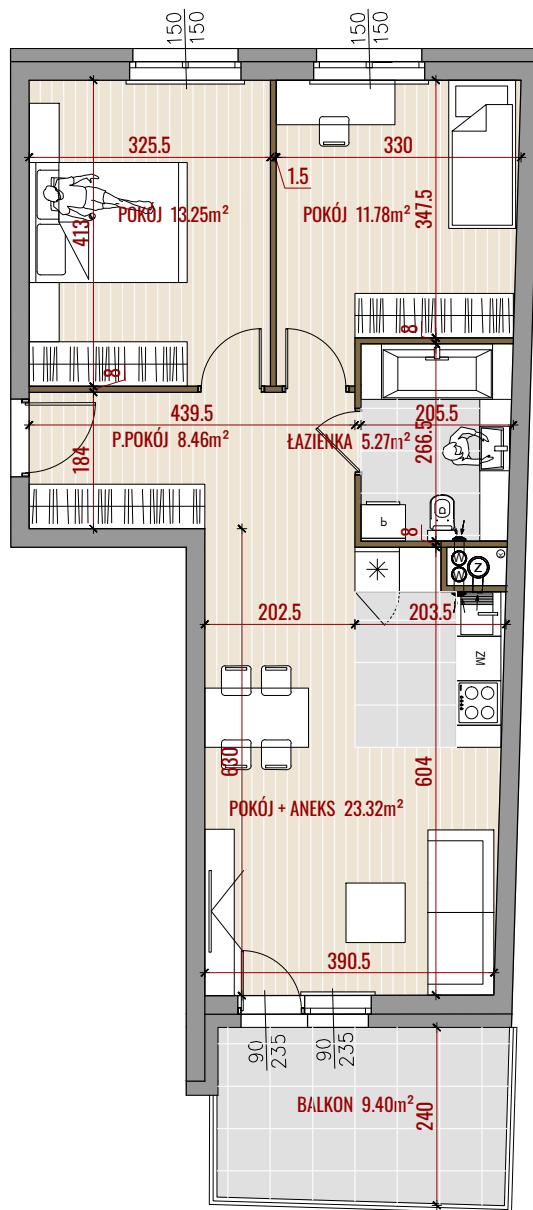

ul. Hugona Kołłątaja

ul. kpt. Kazimierza Kamińskiego

43

— ŚCIANY DZIAŁOWE

— ŚCIANY DZIAŁOWE

- POWIERZCHNIE LICZONE ZGODNIE Z NORMĄ ISO-PN-9836:1997
- WYMIARY POMIESZCZEŃ NIE UWZGLĘDNIAJĄ GRUBOŚCI TYNKÓW

Biurow Sprzedaży Białystok
Białystok, ul. Piękna 3
tel.: 85 747 30 30
e-mail: bialystok@yp.com.pl

Dział Sprzedaży
pracuje w godzinach:
pon. - pt.: 8.00 - 1 8.00
sob.: 9.00 - 14.00

BUDYNEK B1

NR MIESZKANIA:	M43
POWIERZCHNIA:	62.08m ²
KONDYGNACJA:	II PIĘTRO
LICZBA POKOI:	3P+K