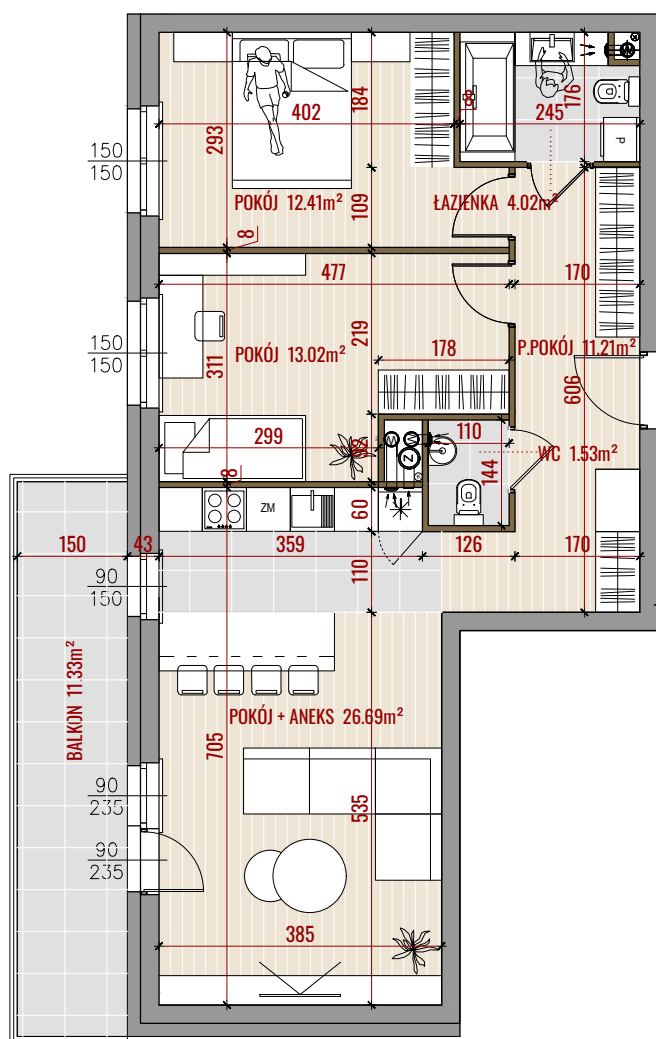

ul. Hugona Kołłątaja/ kpt. Kazimierza Kamińskiego  
Białystok

— ŚCIANY DZIAŁOWE  
— ŚCIANY DZIAŁOWE

- POWIERZCHNIE LICZONE ZGODNIE Z NORMĄ ISO-PN-9836:1997  
- WYMIARY POMIĘSZCZEŃ NIE UWZGLĘDNIAJĄ GRUBOŚCI TYNKÓW

## BUDYNEK B1

NR MIESZKANIA:	M53
POWIERZCHNIA:	68,88m <sup>2</sup>
KONDYGNACJA:	PARTER
LICZBA POKOI:	3P+K