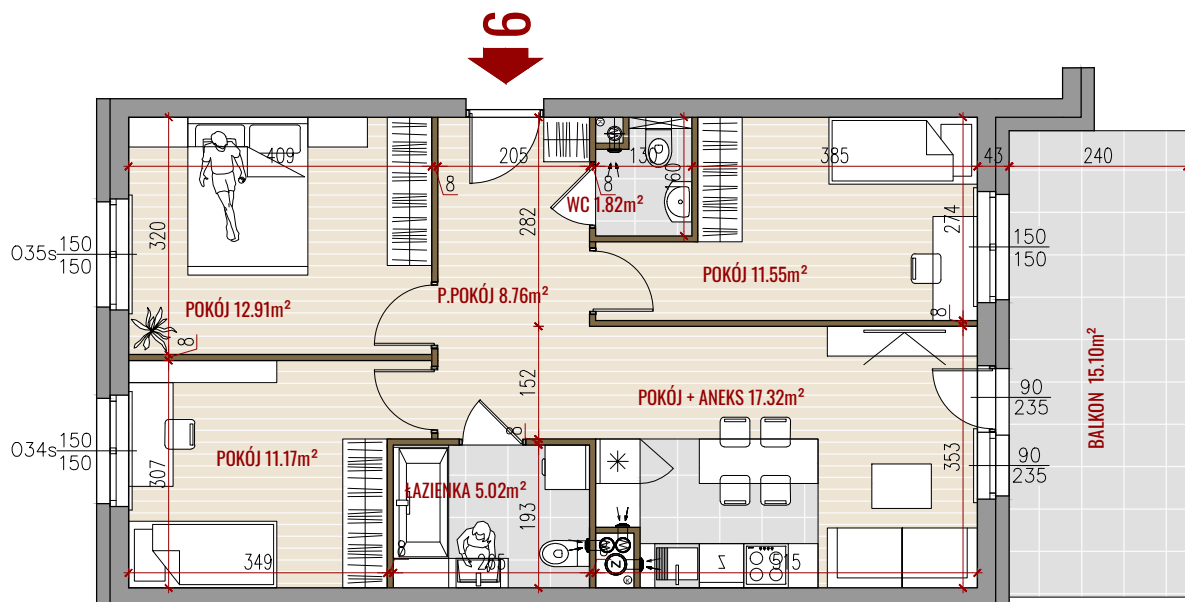

ul. Hugona Kołtątaja

— ŚCIANY DZIAŁOWE

— ŚCIANY DZIAŁOWE

- POWIERZCHNIE LICZONE ZGODNIE Z NORMĄ ISO-PN-9836:1997
- WYMIARY POMIESZCZEŃ NIE UWZGLĘDNIJĄ GRUBOŚCI TYNKÓW

Biurow Sprzedaży Białystok
Białystok, ul. Piękna 3
tel.: 85 747 30 30
e-mail: bialystok@yp.com.pl

Dział Sprzedaży
pracuje w godzinach:
pon. - pt.: 8.00 - 18.00
sob.: 9.00 - 14.00

BUDYNEK B1

NR MIESZKANIA:	M6
POWIERZCHNIA:	68,55m ²
KONDYGNACJA:	I PIĘTRO
LICZBA POKOI:	4P+K