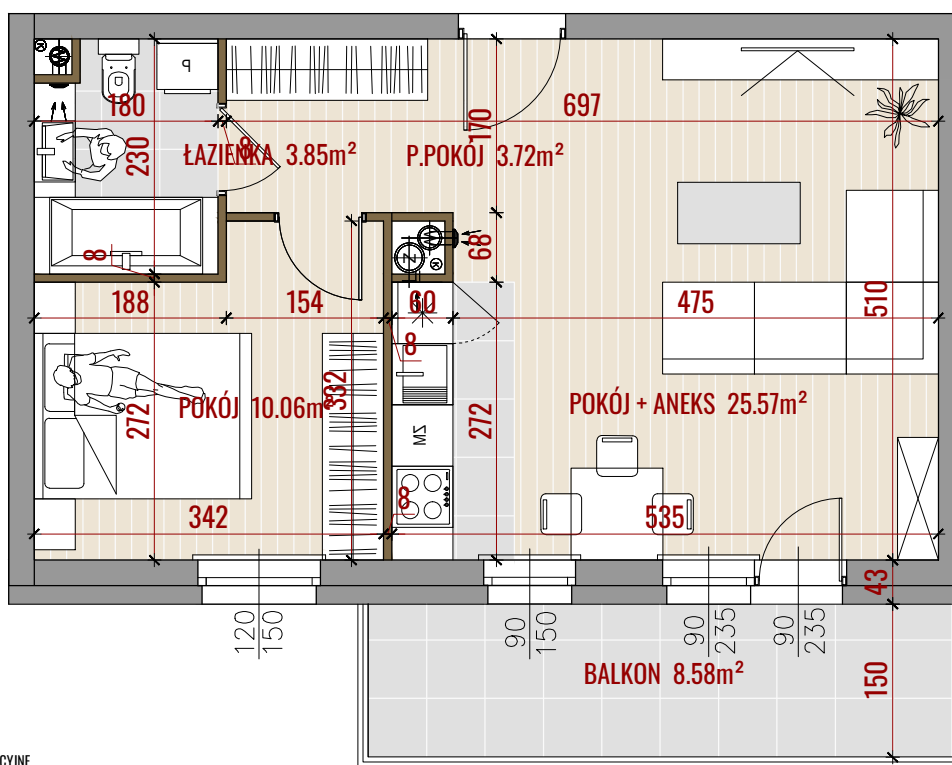

ul. Hugona Kołłątaja/ kpt. Kazimierza Kamińskiego
Białystok

ul. Hugona Kołłątaja

ul. kpt. Kazimierza Kamińskiego

60

— ŚCIANY DZIAŁOWE

— ŚCIANY KONSTRUKCYJNE

- POWIERZCHNIE LICZONE ZGODNIE Z NORMĄ ISO-PN-9836:1997
- WYMIARY POMIESZCZEŃ NIE UWZGLĘDNIAJĄ GRUBOŚCI TYNKÓW