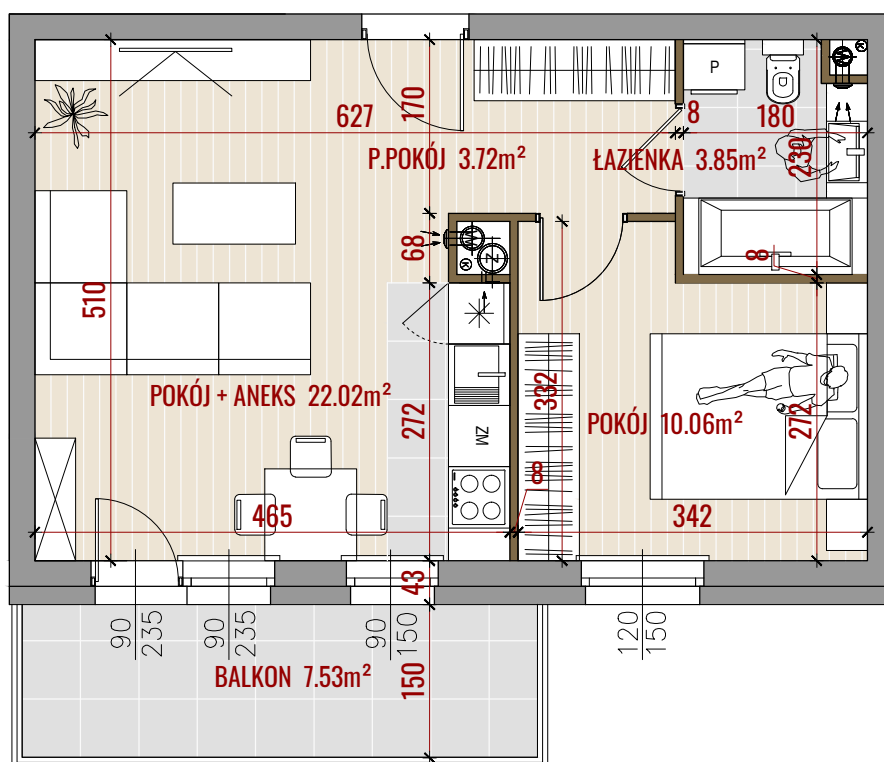

ul. Hugona Kołłątaja/ kpt. Kazimierza Kamińskiego
Białystok

61

— ŚCIANY DZIAŁOWE
— ŚCIANY KONSTRUKCYJNE

- POWIERZCHNIE LICZONE ZGODNIE Z NORMĄ ISO-PN-9836:1997
- WYMIARY POMIESZCZEŃ NIE UWZGLĘDNIAJĄ GRUBOŚCI TYNKÓW