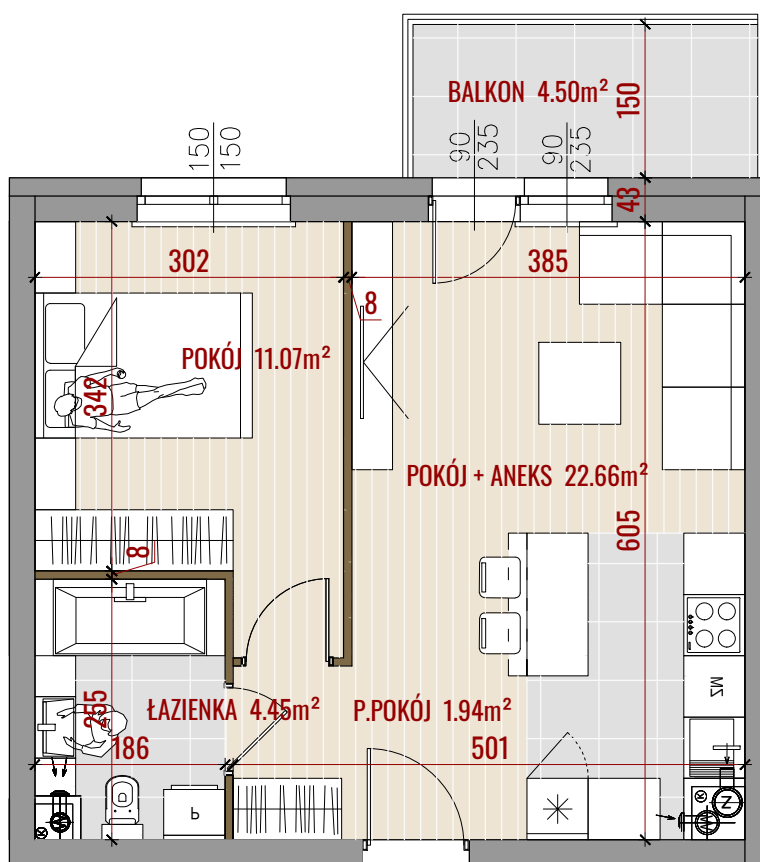

ul. Hugona Kołłątaja/ kpt. Kazimierza Kamińskiego
Białystok

— ŚCIANY DZIAŁOWE

— ŚCIANY KONSTRUKCYJNE

- POWIERZCHNIE LICZONE ZGODNIE Z NORMĄ ISO-PN-9836:1997
- WYMIARY POMIESZCZEŃ NIE UWZGLĘDNIAJĄ GRUBOŚCI TYNKÓW