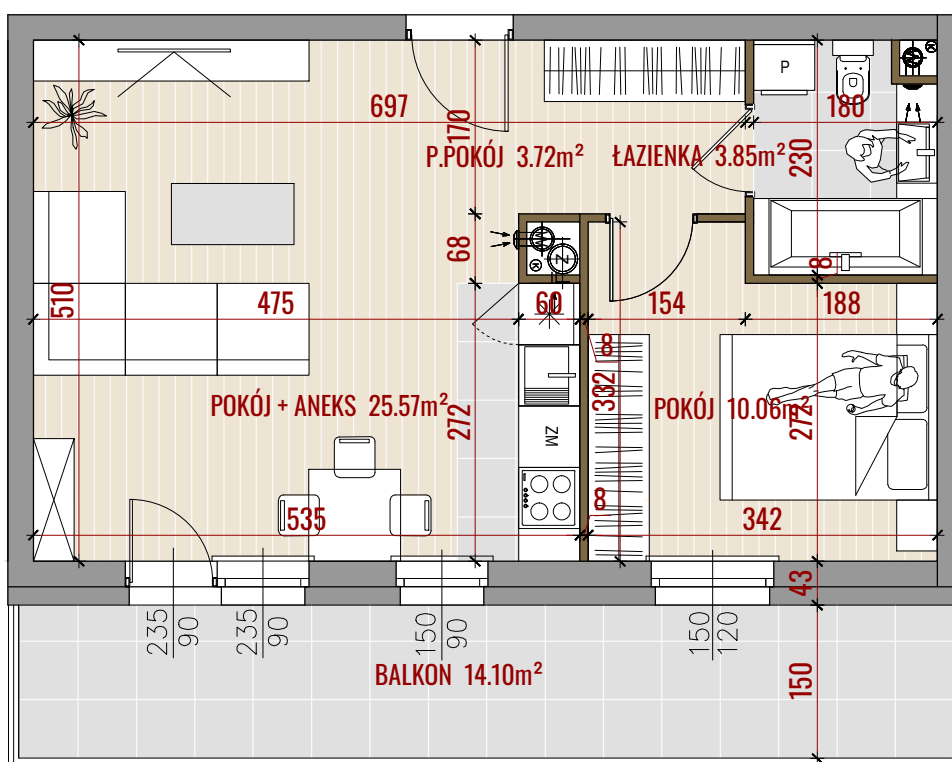

ul. Hugona Kołłątaja/ kpt. Kazimierza Kamińskiego
Białystok

ul. Hugona Kołłątaja

ul. kpt. Kazimierza Kamińskiego

68

— ŚCIANY DZIAŁOWE

— ŚCIANY KONSTRUKCYJNE

- POWIERZCHNIE LICZONE ZGODNIE Z NORMĄ ISO-PN-9836:1997
- WYMIARY POMIESZCZEŃ NIE UWZGLĘDNIJĄ GRUBOŚCI TYNKÓW