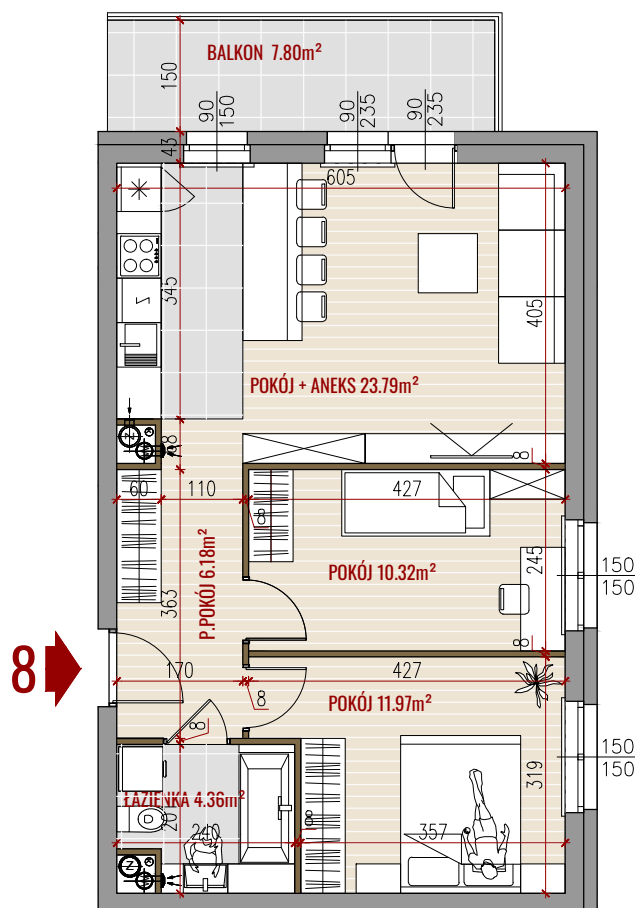

ul. Hugona Kołłątaja

— ŚCIANY DZIAŁOWE

— ŚCIANY DZIAŁOWE

- POWIERZCHNIE LICZONE ZGODNIE Z NORMĄ ISO-PN-9836:1997
- WYMIARY POMIESZCZEŃ NIE UWZGLĘDNIAJĄ GRUBOŚCI TYNKÓW

Biuro Sprzedaży Białystok
Białystok, ul. Piękna 3
tel.: 85 747 30 30
e-mail: bialystok@yp.com.pl

Dział Sprzedaży
pracuje w godzinach:
pon. - pt.: 8.00 - 1 8.00
sob.: 9.00 - 14.00

BUDYNEK B1

NR MIESZKANIA:	M8
POWIERZCHNIA:	56,62m ²
KONDYGNACJA:	II PIĘTRO
LICZBA POKOI:	3P+K