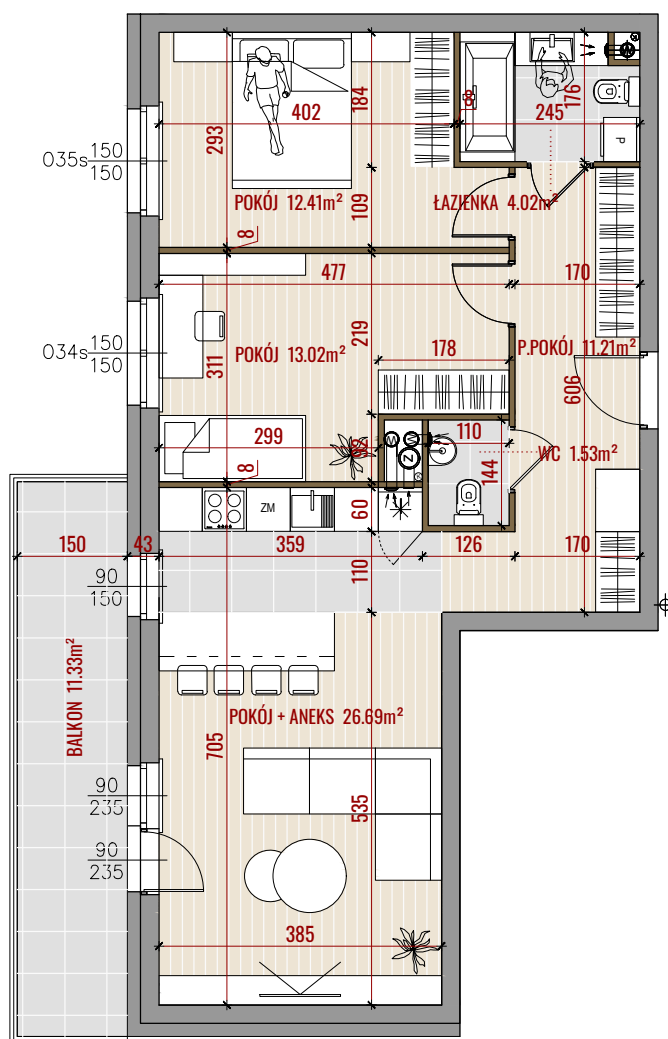

ul. Hugona Kołłątaja/ kpt. Kazimierza Kamińskiego  
Białystok

← 80

- ŚCIANY DZIAŁOWE
- ŚCIANY DZIAŁOWE

- POWIERZCHNIE LICZONE ZGODNIE Z NORMĄ ISO-PN-9836:1997  
- WYMIARY POMIĘSZCZEŃ NIE UWZGLĘDNIAJĄ GRUBOŚCI TYNKÓW

## BUDYNEK B1

NR MIESZKANIA:	M80
POWIERZCHNIA:	68,88m <sup>2</sup>
KONDYGNACJA:	III PIĘTRO
LICZBA POKOI:	3P+K