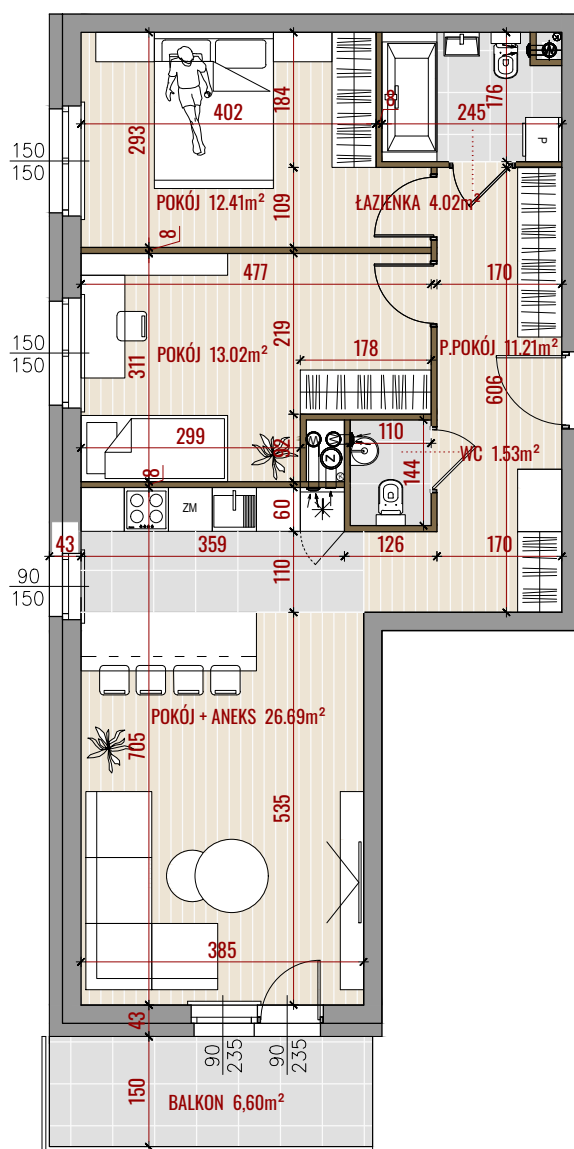

ul. Hugona Kołłątaja/ kpt. Kazimierza Kamińskiego  
Białystok

— ŚCIANY DZIAŁOWE

— ŚCIANY DZIAŁOWE

- POWIERZCHNIE LICZONE ZGODNIE Z NORMĄ ISO-PN-9836:1997  
- WYMIARY POMIESZCZEŃ NIE UWZGLĘDNIJĄ GRUBOŚCI TYNKÓW

## BUDYNEK B1

NR MIESZKANIA:	M80
POWIERZCHNIA:	68,88m <sup>2</sup>
KONDYGNACJA:	III PIĘTRO
LICZBA POKOI:	3P+K