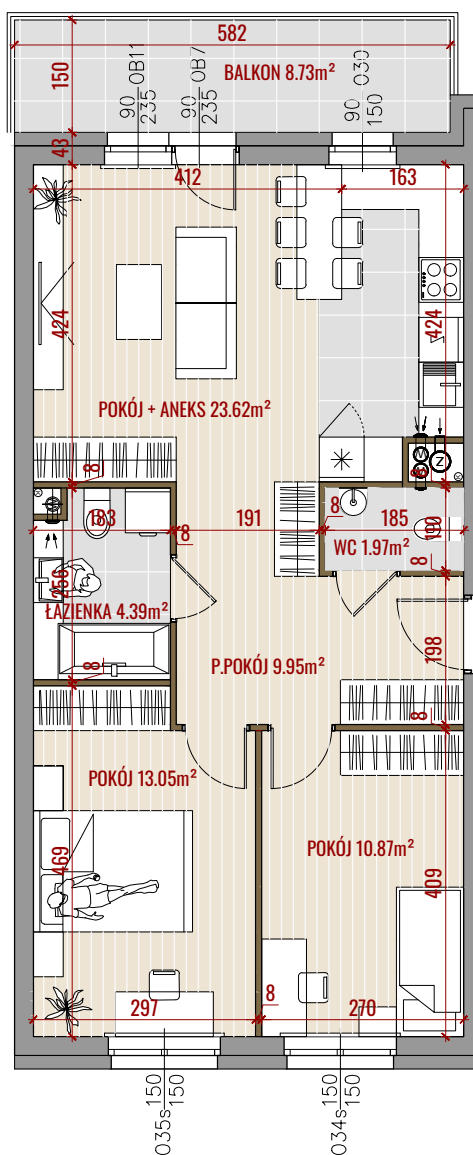

# ZALESIE

CICHY ZAKĄTEK MIASTA

NR MIESZKANIA:	M14
POWIERZCHNIA:	63,85m <sup>2</sup>
KONDYGNACJA:	I PIĘTRO
LICZBA POKOI:	3P+K
ORIENTACJA:	PN-WSCH, PD-ZACH

Biurow Sprzedaży Białystok  
Białystok, ul. Piękna 3  
tel.: 85 747 30 30  
e-mail: bialystok@yp.com.pl