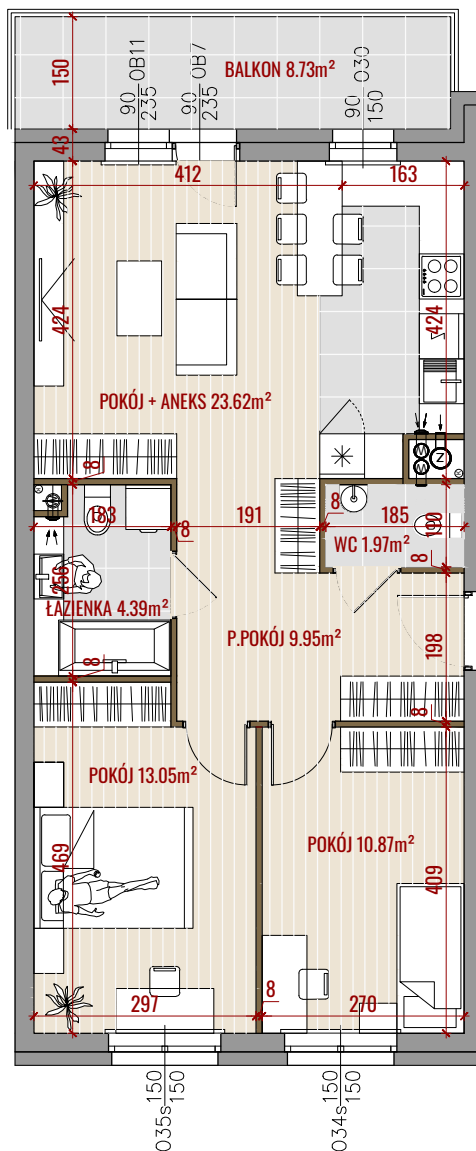

ZALESIE

CICHY ZAKĄTEK MIASTA

NR MIESZKANIA:	M17
POWIERZCHNIA:	63,85m ²
KONDYGNACJA:	II PIĘTRO
LICZBA POKOI:	3P+K
ORIENTACJA:	PN-WSCH, PD-ZACH

- ŚCIANY DZIAŁOWE
- ŚCIANY KONSTRUKCYJNE

- POWIERZCHNIE LICZONE ZGODNIE Z NORMĄ ISO-PN-9836:2015
- WYMIARY POMIESZCZEŃ NIE UWZGLĘDNIAJĄ GRUBOŚCI TYNKÓW