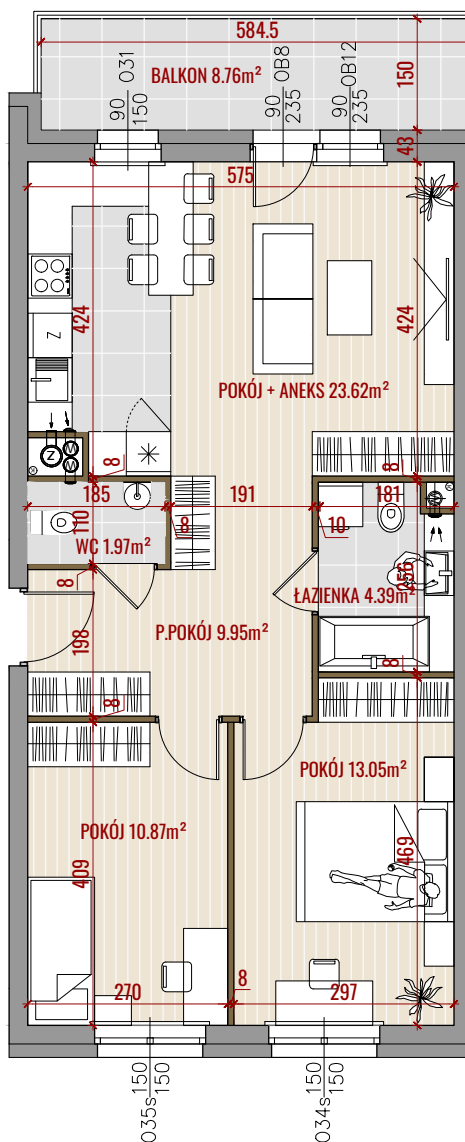

ZALESIE

CICHY ZAKĄTEK MIASTA

NR MIESZKANIA:	M26
POWIERZCHNIA:	63,85m ²
KONDYGNACJA:	I PIĘTRO
LICZBA POKOI:	3P+K
ORIENTACJA:	PN-WSCH, PD-ZACH

26 ➔

- ŚCIANY DZIAŁOWE
- ŚCIANY KONSTRUKCYJNE

- POWIERZCHNIE LICZONE ZGODNIE Z NORMĄ ISO-PN-9836:2015
- WYMIARY POMIĘCZEŃ NIE UWZGLĘDNIJĄ GRUBOŚCI TYNKÓW