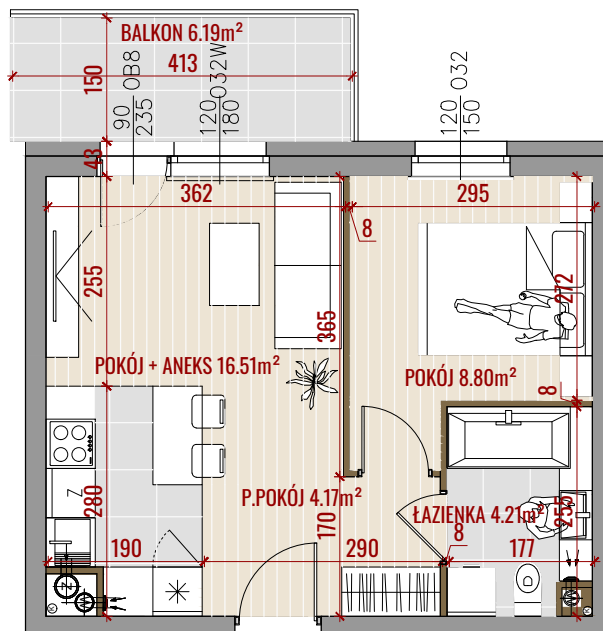

# ZALESIE

CICHY ZAKĄTEK MIASTA

NR MIESZKANIA:	M28
POWIERZCHNIA:	33,69m <sup>2</sup>
KONDYGNACJA:	II PIĘTRO
LICZBA POKOI:	2P+K
ORIENTACJA:	PD-ZACH

28

- ŚCIANY DZIAŁOWE
- ŚCIANY KONSTRUKCYJNE

- POWIERZCHNIE LICZONE ZGODNIE Z NORMĄ ISO-PN-9836:2015  
- WYMIARY POMIESZCZEŃ NIE UWZGLĘDNIAJĄ GRUBOŚCI TYNKÓW