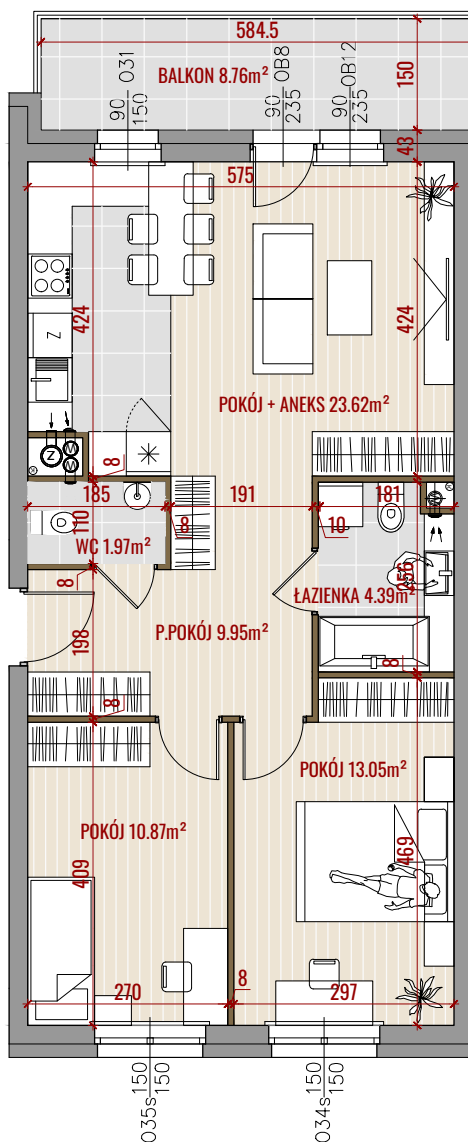

# ZALESIE

CICHY ZAKĄTEK MIASTA

NR MIESZKANIA:	M29
POWIERZCHNIA:	63,85m <sup>2</sup>
KONDYGNACJA:	II PIĘTRO
LICZBA POKOI:	3P+K
ORIENTACJA:	PN-WSCH, PD-ZACH

29 ➔

- ŚCIANY DZIAŁOWE
- ŚCIANY KONSTRUKCYJNE

- POWIERZCHNIE LICZONE ZGODNIE Z NORMĄ ISO-PN-9836:2015  
- WYMIARY POMIĘCZEŃ NIE UWZGLĘDNIAJĄ GRUBOŚCI TYNKÓW