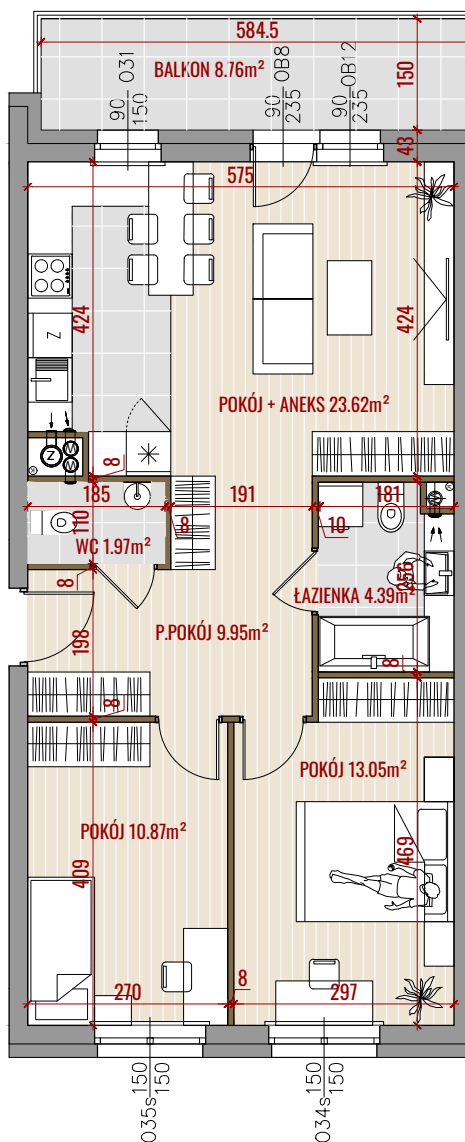

ZALESIE

CICHY ZAKĄTEK MIASTA

NR MIESZKANIA:	M32
POWIERZCHNIA:	63,85m ²
KONDYGNACJA:	III PIĘTRO
LICZBA POKOI:	3P+K
ORIENTACJA:	PN-WSCH, PD-ZACH

32 ➔

- ŚCIANY DZIAŁOWE
- ŚCIANY KONSTRUKCYJNE

- POWIERZCHNIE LICZONE ZGODNIE Z NORMĄ ISO-PN-9836:2015
- WYMIARY POMIESZCZEŃ NIE UWZGLĘDNIJĄ GRUBOŚCI TYNKÓW