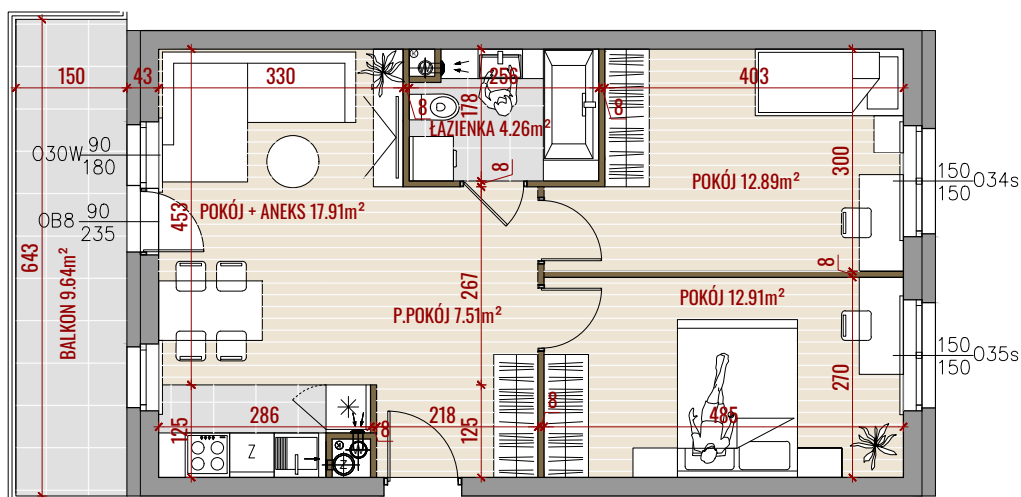

ZALESIE

CICHY ZAKĄTEK MIASTA

NR MIESZKANIA:	M33
POWIERZCHNIA:	55,48m ²
KONDYGNACJA:	I PIĘTRO
LICZBA POKOI:	3P+K
ORIENTACJA:	PD-WSCH, PN-ZACH

33

- ŚCIANY DZIAŁOWE
- ŚCIANY KONSTRUKCYJNE

- POWIERZCHNIE LICZONE ZGODNIE Z NORMĄ ISO-PN-9836:2015
- WYMIARY POMIESZCZEŃ NIE UWZGLĘDNIAJĄ GRUBOŚCI TYNKÓW