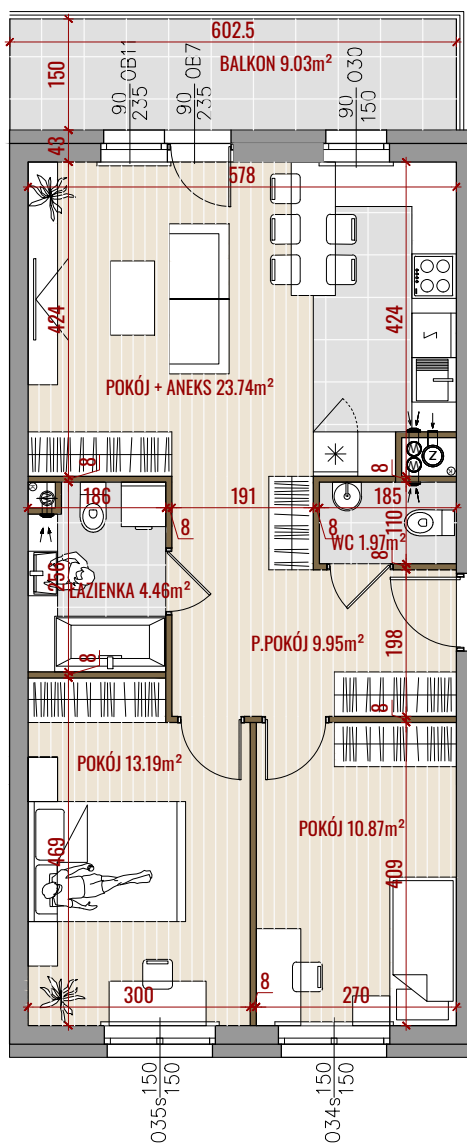

# ZALESIE

CICHY ZAKĄTEK MIASTA

NR MIESZKANIA:	M37
POWIERZCHNIA:	64,18m <sup>2</sup>
KONDYGNACJA:	I PIĘTRO
LICZBA POKOI:	3P+K
ORIENTACJA:	PN-WSCH, PD-ZACH

Biuro Sprzedaży Białystok  
Białystok, ul. Piękna 3  
tel.: 85 747 30 30  
e-mail: bialystok@yp.com.pl