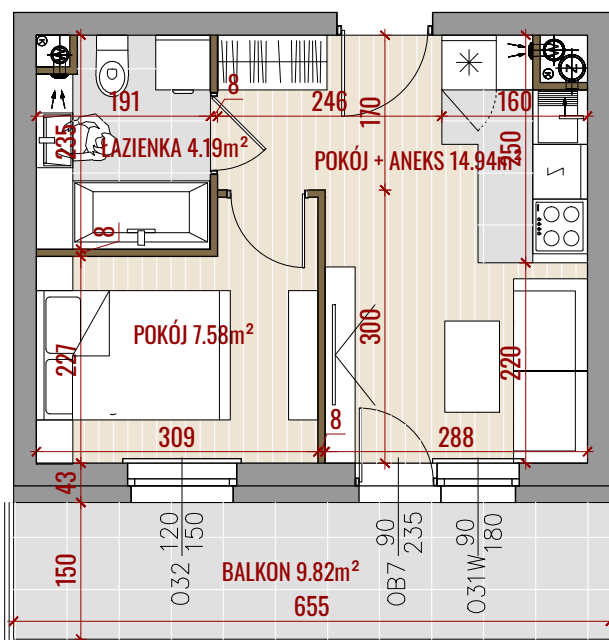

ZALESIE

CICHY ZAKĄTEK MIASTA

NR MIESZKANIA:	M41
POWIERZCHNIA:	26,71m ²
KONDYGNACJA:	II PIĘTRO
LICZBA POKOI:	2P+K
ORIENTACJA:	PN-ZACH

41

- ŚCIANY DZIAŁOWE
- ŚCIANY KONSTRUKCYJNE

- POWIERZCHNIE LICZONE ZGODNIE Z NORMĄ ISO-PN-9836:2015
- WYMIARY POMIESZCZEŃ NIE UWZGLĘDNIJĄ GRUBOŚCI TYNKÓW