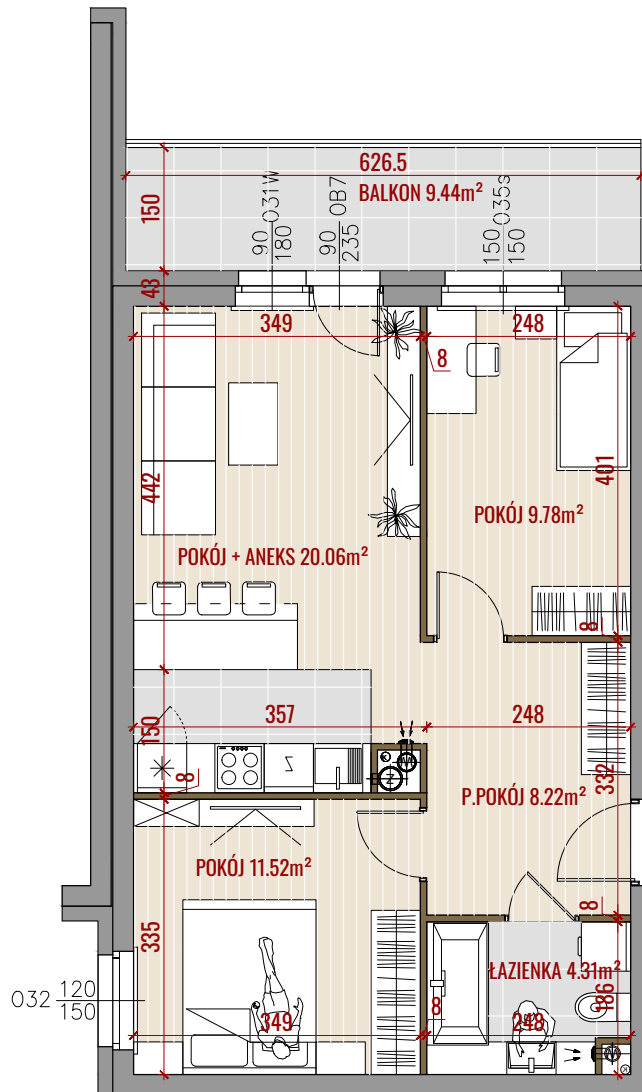

ZALESIE

CICHY ZAKĄTEK MIASTA

NR MIESZKANIA:	M48
POWIERZCHNIA:	53,89m ²
KONDYGNACJA:	PARTER
LICZBA POKOI:	3P+K
ORIENTACJA:	PD-ZACH, PD-WSCH

Biurow Sprzedaży Białystok
Białystok, ul. Piękna 3
tel.: 85 747 30 30
e-mail: bialystok@yp.com.pl