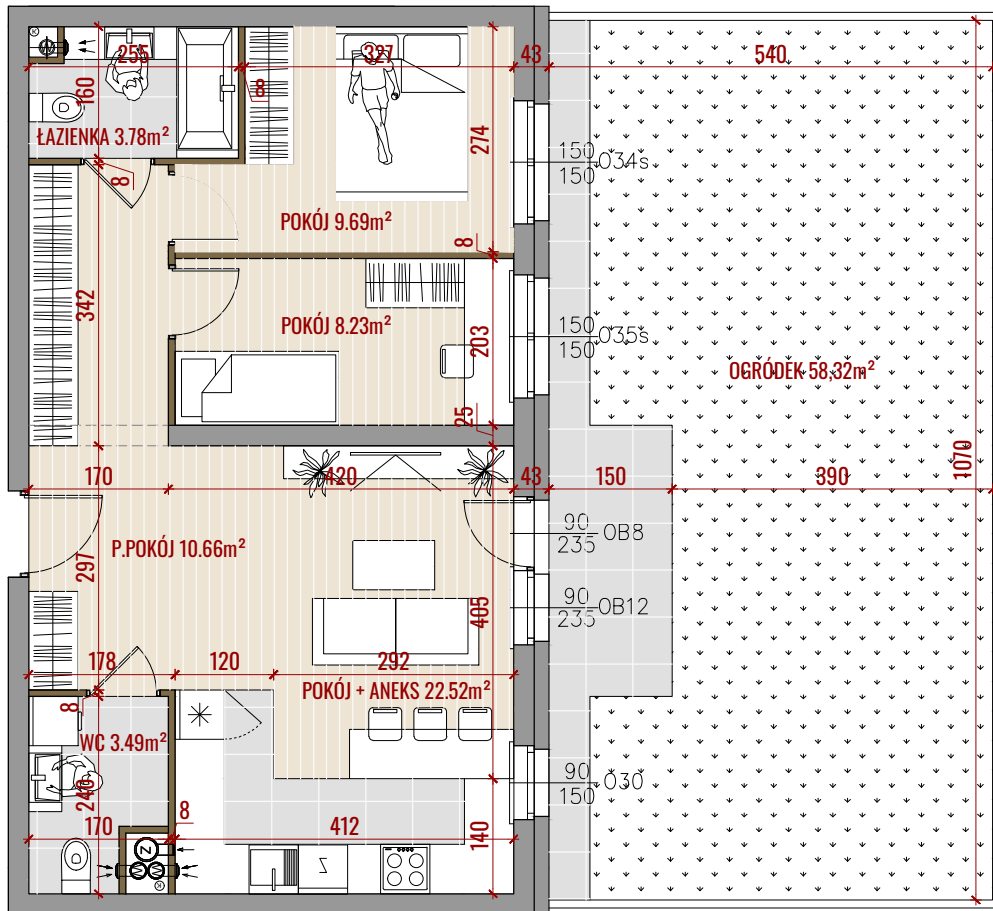

# ZALESIE

CICHY ZAKĄTEK MIASTA

NR MIESZKANIA:	M50
POWIERZCHNIA:	58,37m <sup>2</sup>
KONDYGNACJA:	PARTER
LICZBA POKOI:	3P+K
ORIENTACJA:	PN-ZACH

50 ➔

- ŚCIANY DZIAŁOWE
- ŚCIANY KONSTRUKCYJNE

- POWIERZCHNIE LICZONE ZGODNIE Z NORMĄ ISO-PN-9836:2015  
- WYMIARY POMIESZCZEŃ NIE UWZGLĘDNIJĄ GRUBOŚCI TYNKÓW