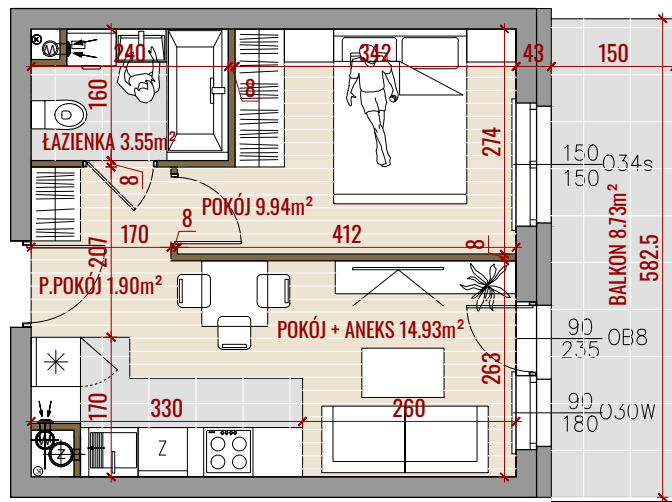

# ZALESIE

CICHY ZAKĄTEK MIASTA

NR MIESZKANIA:	M55
POWIERZCHNIA:	30,32m <sup>2</sup>
KONDYGNACJA:	I PIĘTRO
LICZBA POKOI:	2P+K
ORIENTACJA:	PN-ZACH

55

— ŚCIANY DZIAŁOWE

— ŚCIANY KONSTRUKCYJNE

- POWIERZCHNIE LICZONE ZGODNIE Z NORMĄ ISO-PN-9836:2015