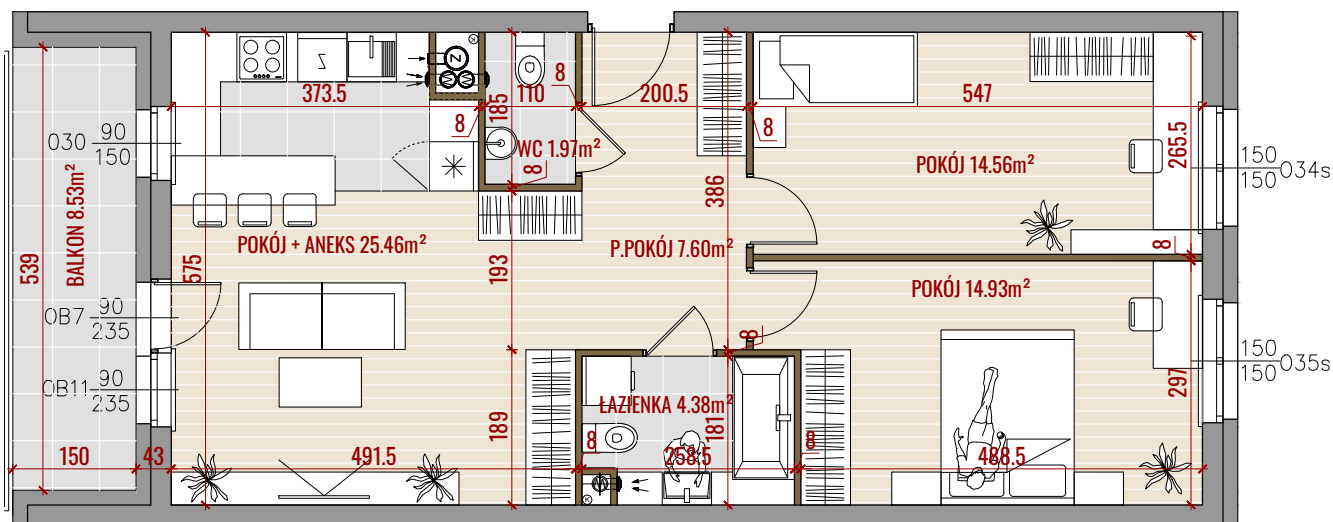

ZALESIE

CICHY ZAKĄTEK MIASTA

| | |
|----------------|---------------------|
| NR MIESZKANIA: | M56 |
| POWIERZCHNIA: | 68,90m ² |
| KONDYGNACJA: | I PIĘTRO |
| LICZBA POKOI: | 3P+K |
| ORIENTACJA: | PN-ZACH, PD-WSCH |

56

- ŚCIANY DZIAŁOWE
- ŚCIANY KONSTRUKCYJNE

- POWIERZCHNIE LICZONE ZGODNIE Z NORMĄ ISO-PN-9836:2015
- WYMIARY POMIESZCZEŃ NIE UWZGLĘDNIAJĄ GRUBOŚCI TYNKÓW

Biurow Sprzedaży Białystok
Białystok, ul. Piękna 3
tel.: 85 747 30 30
e-mail: bialystok@yp.com.pl