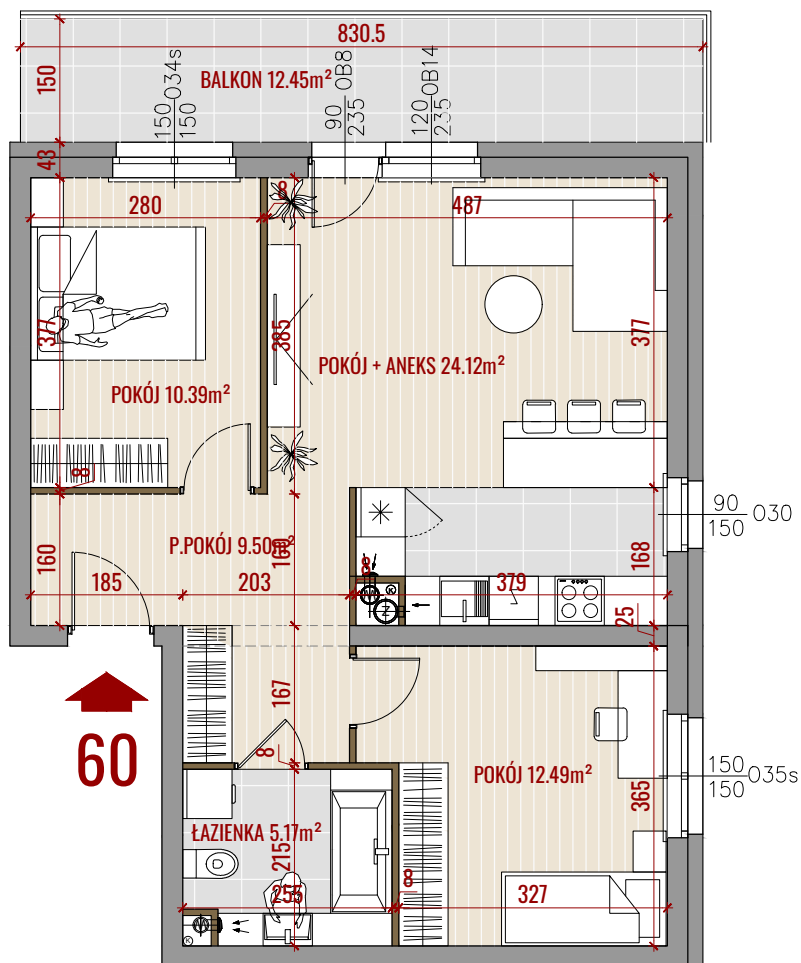

ZALESIE

CICHY ZAKĄTEK MIASTA

NR MIESZKANIA:	M60
POWIERZCHNIA:	61,67m ²
KONDYGNACJA:	II PIĘTRO
LICZBA POKOI:	3P+K
ORIENTACJA:	PD-ZACH, PN-ZACH

- ŚCIANY DZIAŁOWE
- ŚCIANY KONSTRUKCYJNE

- POWIERZCHNIE LICZONE ZGODNIE Z NORMĄ ISO-PN-9836:2015
- WYMIARY POMIESZCZEŃ NIE UWZGLĘDNIAJĄ GRUBOŚCI TYNKÓW