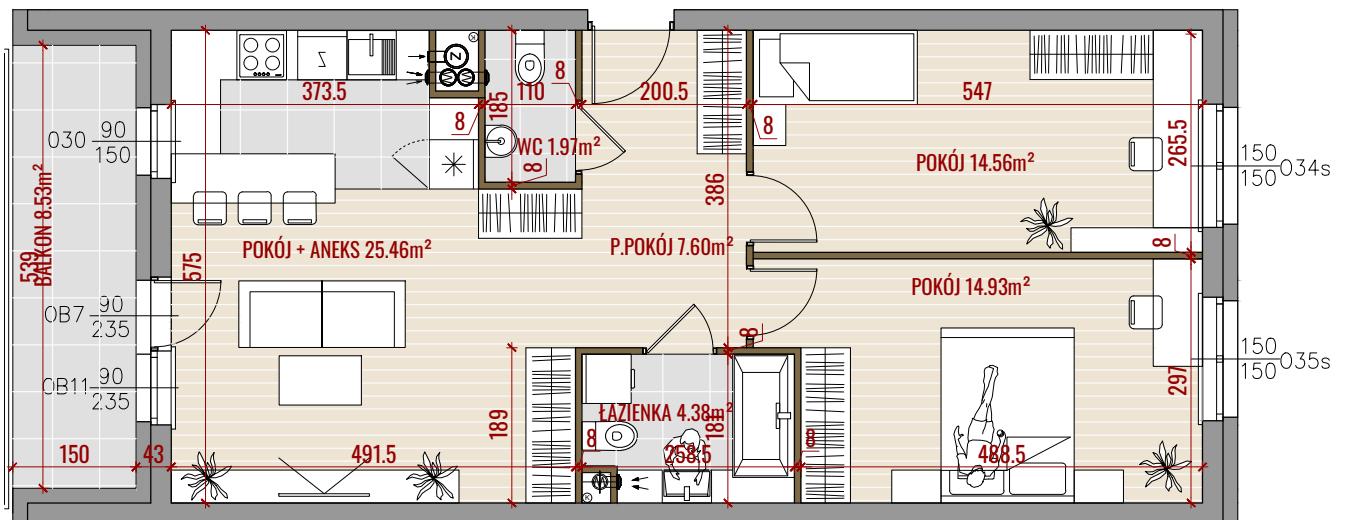

# ZALESIE

CICHY ZAKĄTEK MIASTA

NR MIESZKANIA:	M63
POWIERZCHNIA:	68,90m <sup>2</sup>
KONDYGNACJA:	II PIĘTRO
LICZBA POKOI:	3P+K
ORIENTACJA:	PN-ZACH, PD-WSCH

63

- ŚCIANY DZIAŁOWE
- ŚCIANY KONSTRUKCYJNE

- POWIERZCHNIE LICZONE ZGODNIE Z NORMĄ ISO-PN-9836:2015  
- WYMIARY POMIESZCZEŃ NIE UWZGLĘDNIAJĄ GRUBOŚCI TYNKÓW