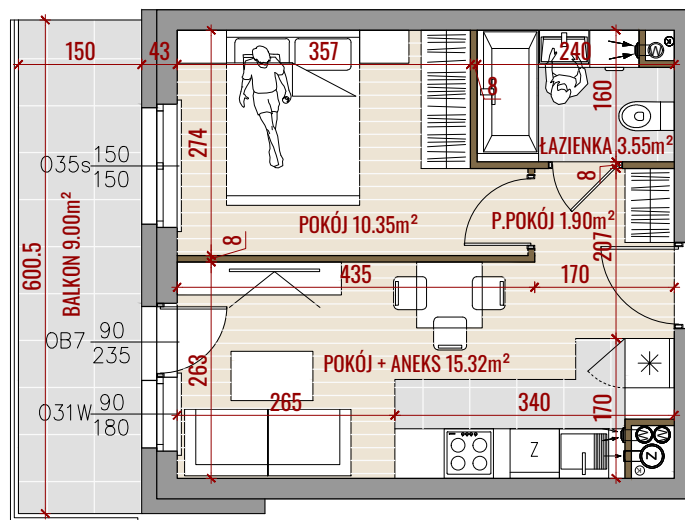

ZALESIE

CICHY ZAKĄTEK MIASTA

NR MIESZKANIA:	M64
POWIERZCHNIA:	31,12m ²
KONDYGNACJA:	II PIĘTRO
LICZBA POKOI:	2P+K
ORIENTACJA:	PD-WSCH

64

- ŚCIANY DZIAŁOWE
- ŚCIANY KONSTRUKCYJNE

- POWIERZCHNIE LICZONE ZGODNIE Z NORMĄ ISO-PN-9836:2015
- WYMIARY POMIESZCZEŃ NIE UWZGLĘDNIAJĄ GRUBOŚCI TYNKÓW