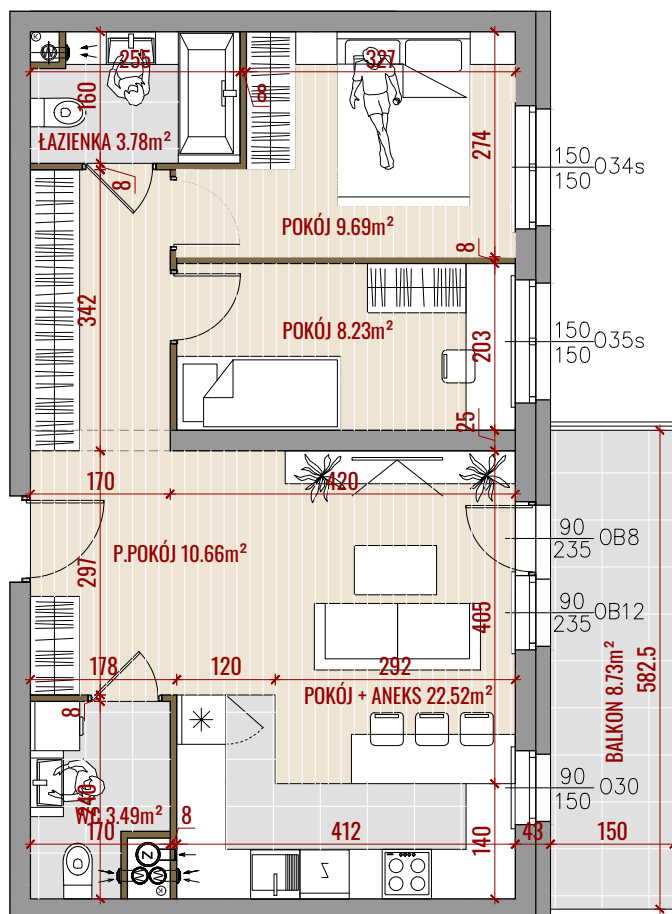

ZALESIE

CICHY ZAKĄTEK MIASTA

NR MIESZKANIA:	M66
POWIERZCHNIA:	58,37m ²
KONDYGNACJA:	III PIĘTRO
LICZBA POKOI:	3P+K
ORIENTACJA:	PN-ZACH

66 ➔

- ŚCIANY DZIAŁOWE
- ŚCIANY KONSTRUKCYJNE

- POWIERZCHNIE LICZONE ZGODNIE Z NORMĄ ISO-PN-9836:2015
- WYMIARY POMIESZCZEŃ NIE UWZGLĘDNIAJĄ GRUBOŚCI TYNKÓW