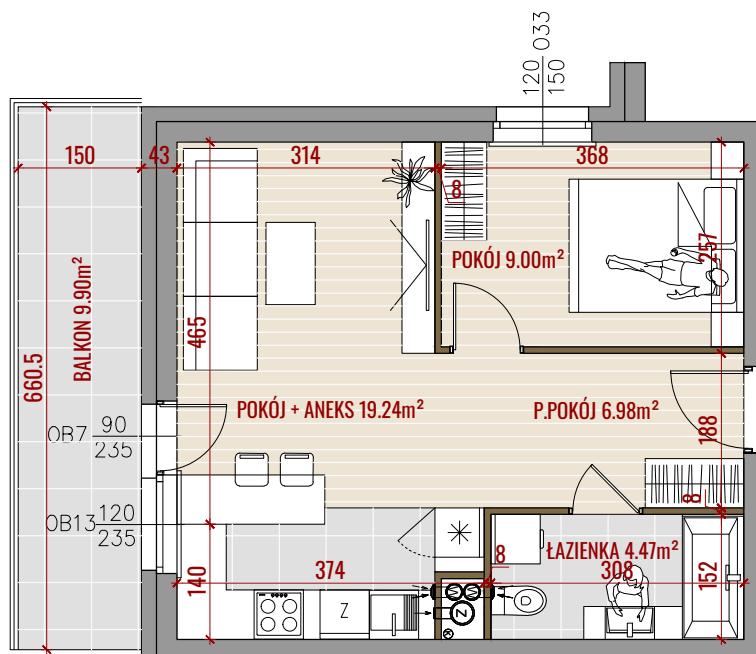

ZALESIE

CICHY ZAKĄTEK MIASTA

NR MIESZKANIA:	M72
POWIERZCHNIA:	39,69m ²
KONDYGNACJA:	PARTER
LICZBA POKOI:	2P+K
ORIENTACJA:	PD-WSCH, PD-ZACH

72

- ŚCIANY DZIAŁOWE
- ŚCIANY KONSTRUKCYJNE

- POWIERZCHNIE LICZONE ZGODNIE Z NORMĄ ISO-PN-9836:2015
- WYMIARY POMIESZCZEŃ NIE UWZGLĘDNIAJĄ GRUBOŚCI TYNKÓW