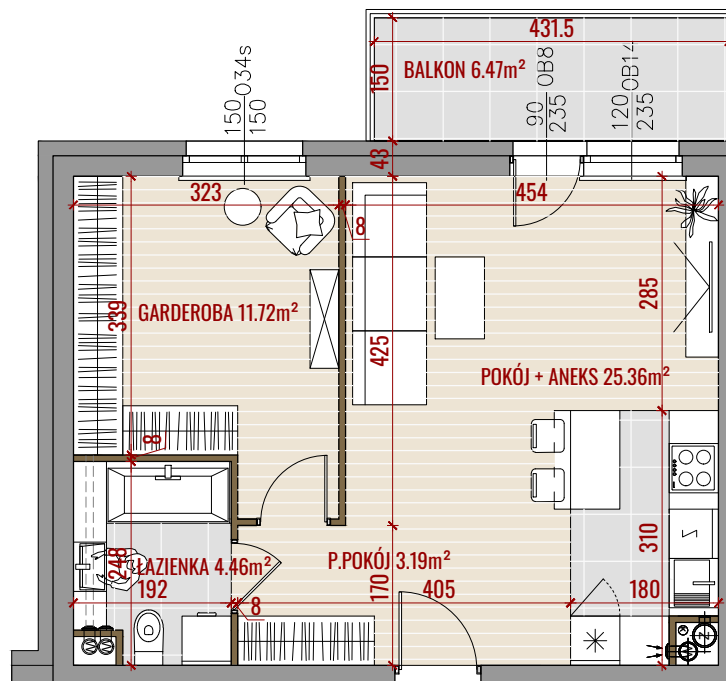

ZALESIE

CICHY ZAKĄTEK MIASTA

NR MIESZKANIA:	M78
POWIERZCHNIA:	44,73m ²
KONDYGNACJA:	I PIĘTRO
LICZBA POKOI:	2P+K
ORIENTACJA:	PD-ZACH

78

- ŚCIANY DZIAŁOWE
- ŚCIANY KONSTRUKCYJNE

- POWIERZCHNIE LICZONE ZGODNIE Z NORMĄ ISO-PN-9836:2015
- WYMIARY POMIESZCZEŃ NIE UWZGLĘDNIAJĄ GRUBOŚCI TYNKÓW