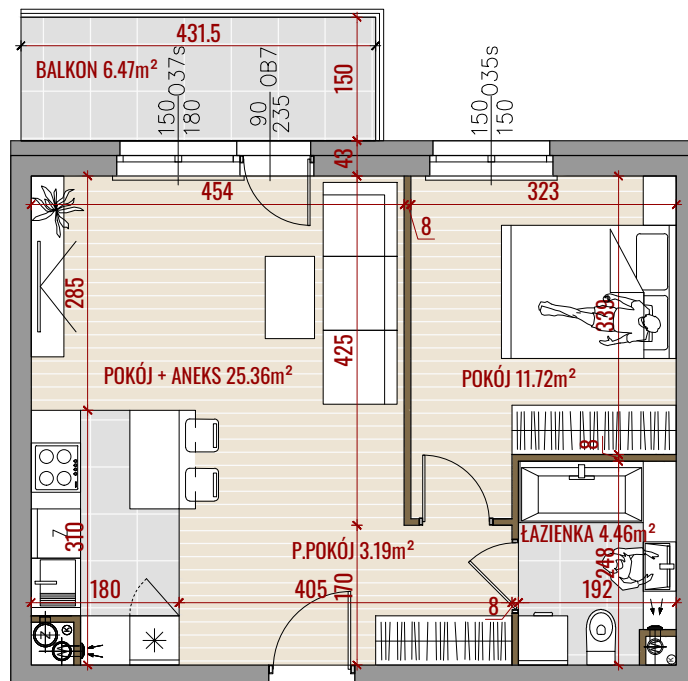

ZALESIE

CICHY ZAKĄTEK MIASTA

NR MIESZKANIA:	M79
POWIERZCHNIA:	44,73m ²
KONDYGNACJA:	I PIĘTRO
LICZBA POKOI:	2P+K
ORIENTACJA:	PD-ZACH

↑
79

- ŚCIANY DZIAŁOWE
- ŚCIANY KONSTRUKCYJNE

- POWIERZCHNIE LICZONE ZGODNIE Z NORMĄ ISO-PN-9836:2015
- WYMIARY POMIESZCZEŃ NIE UWZGLĘDNIAJĄ GRUBOŚCI TYNKÓW