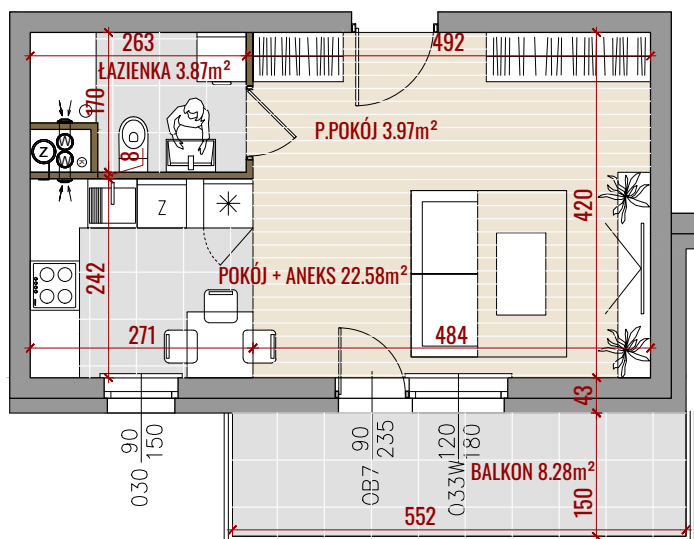

# ZALESIE

CICHY ZAKĄTEK MIASTA

NR MIESZKANIA:	M81
POWIERZCHNIA:	30,42m <sup>2</sup>
KONDYGNACJA:	I PIĘTRO
LICZBA POKOI:	1P+K
ORIENTACJA:	PN-WSCH

81

— ŚCIANY DZIAŁOWE

— ŚCIANY KONSTRUKCYJNE

- POWIERZCHNIE LICZONE ZGODNIE Z NORMĄ ISO-PN-9836:2015