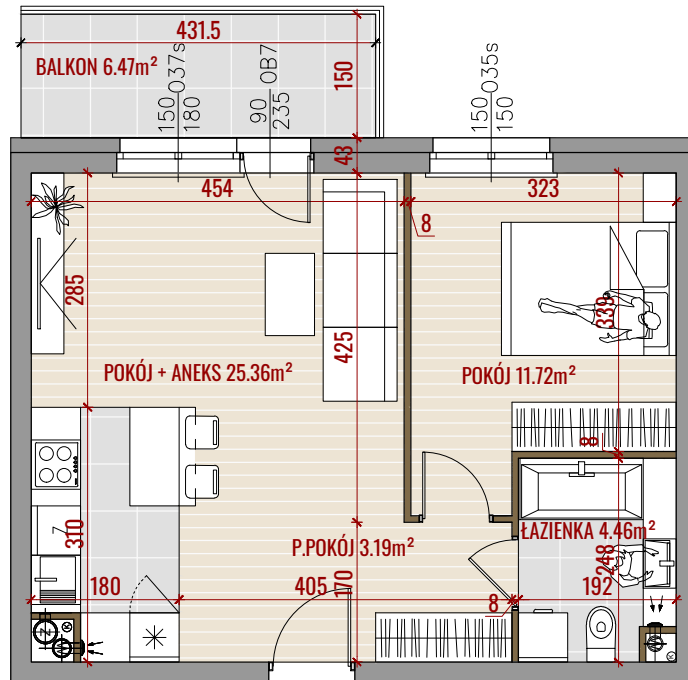

ZALESIE

CICHY ZAKĄTEK MIASTA

| | |
|----------------|---------------------|
| NR MIESZKANIA: | M85 |
| POWIERZCHNIA: | 44,73m ² |
| KONDYGNACJA: | II PIĘTRO |
| LICZBA POKOI: | 2P+K |
| ORIENTACJA: | PD-ZACH |

↑
85

- ŚCIANY DZIAŁOWE
- ŚCIANY KONSTRUKCYJNE

- POWIERZCHNIE LICZONE ZGODNIE Z NORMĄ ISO-PN-9836:2015
- WYMIARY POMIESZCZEŃ NIE UWZGLĘDNIAJĄ GRUBOŚCI TYNKÓW

Biurow Sprzedaży Białystok
Białystok, ul. Piękna 3
tel.: 85 747 30 30
e-mail: bialystok@yp.com.pl