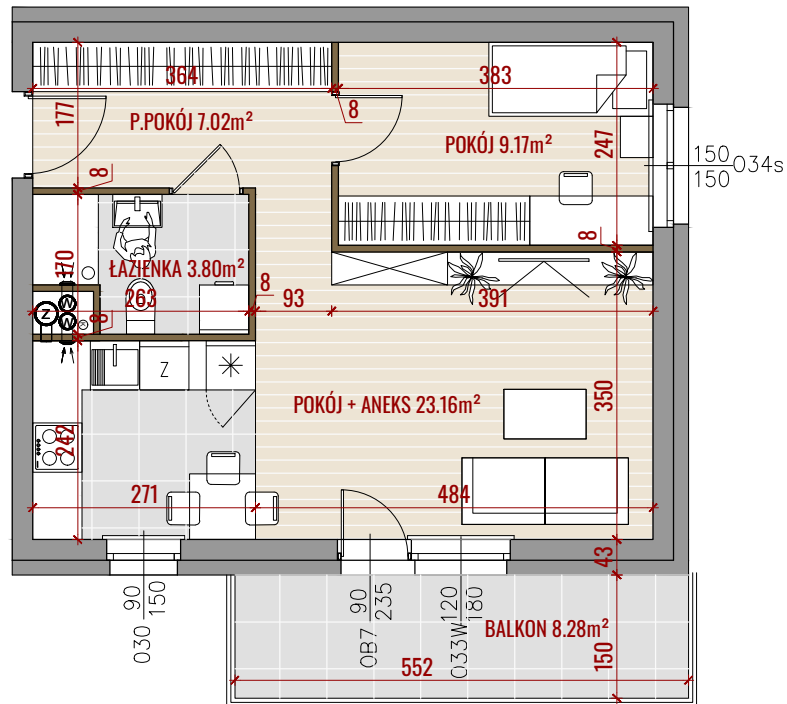

ZALESIE

CICHY ZAKĄTEK MIASTA

NR MIESZKANIA:	M91
POWIERZCHNIA:	43,15m ²
KONDYGNACJA:	III PIĘTRO
LICZBA POKOI:	2P+K
ORIENTACJA:	PN-WSCH, PN-ZACH

91 →

- ŚCIANY DZIAŁOWE
- ŚCIANY KONSTRUKCYJNE

- POWIERZCHNIE LICZONE ZGODNIE Z NORMĄ ISO-PN-9836:2015
- WYMIARY POMIESZCZEŃ NIE UWZGLĘDNIAJĄ GRUBOŚCI TYNKÓW