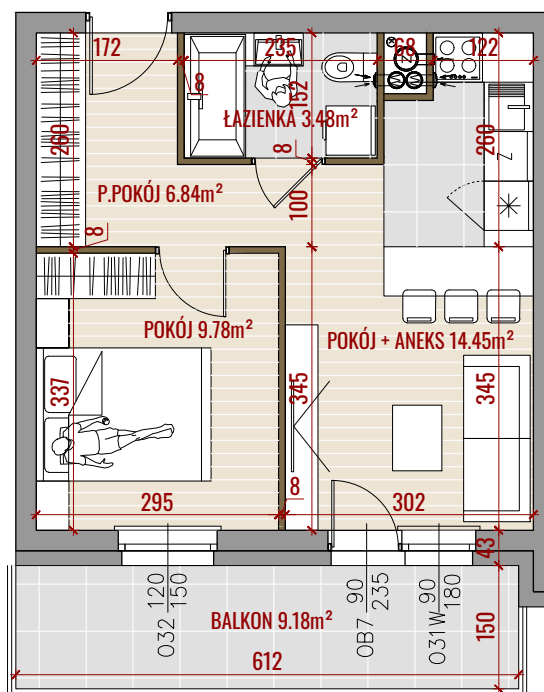

ZALESIE

CICHY ZAKĄTEK MIASTA

NR MIESZKANIA:	M4
POWIERZCHNIA:	34,55m ²
KONDYGNACJA:	I PIĘTRO
LICZBA POKOI:	2P+K
ORIENTACJA:	PN-WSCH

4

— ŚCIANY DZIAŁOWE

— ŚCIANY KONSTRUKCYJNE

- POWIERZCHNIE LICZONE ZGODNIE Z NORMĄ ISO-PN-9836:2015