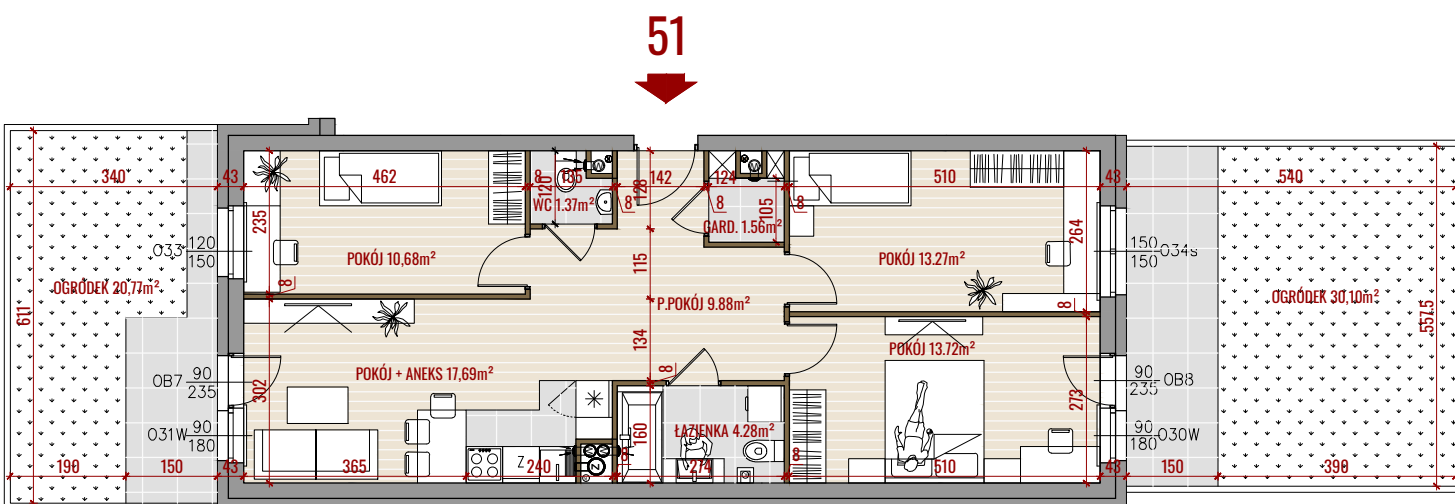

# ZALESIE

CICHY ZAKĄTEK MIASTA

NR MIESZKANIA:	M51
POWIERZCHNIA:	72,45m <sup>2</sup>
KONDYGNACJA:	PARTER
LICZBA POKOI:	4P+K
ORIENTACJA:	PN-ZACH, PD-WSCH

— ŚCIANY DZIAŁOWE

— ŚCIANY KONSTRUKCYJNE

- POWIERZCHNIE LICZONE ZGODNIE Z NORMĄ ISO-PN-9836:2015